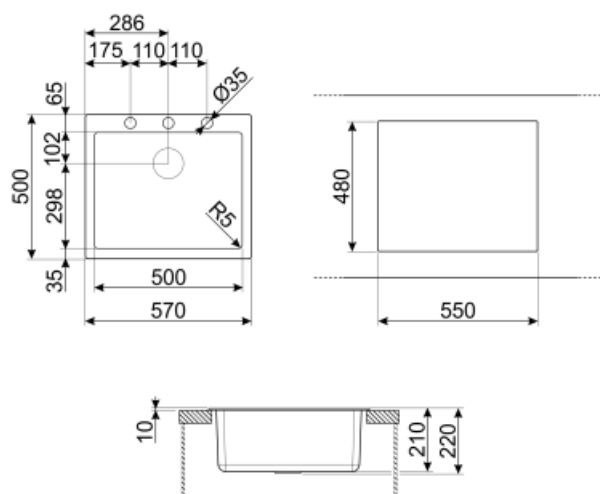

Dimensioni foro incasso 550 X 480 mm
sopratop (mm)
Altezza da top cucina 10 mm
Misura mobile incasso 60 cm

Dotazione Accessori Inclusi

Dotazione accessori
montaggio Piletta, Sifone salvaspazio
con attacco lavastoviglie,
Ganci montaggio