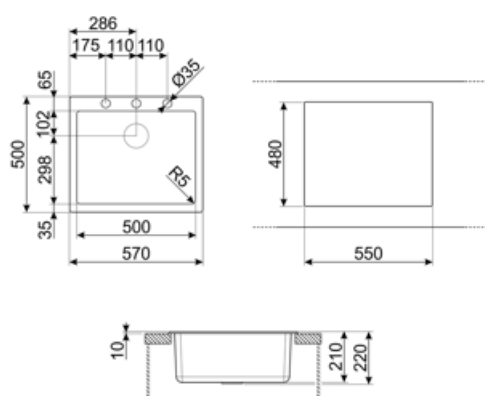

Dimensioni foro incasso 550 X 480 mm
sopratop (mm)

Altezza da top cucina 10 mm

Misura mobile incasso 60 cm

Dotazione accessori Inclusi

Dotazione accessori
montaggio Piletta, Sifone salvaspazio
con attacco lavastoviglie,
Ganci montaggio