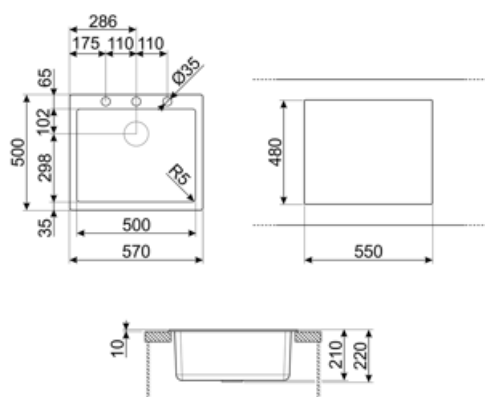

	Tipologia vasca	Dimensioni vasca, L x P x A (mm)	Profondità vasca (mm)	Raggio angolare vasca	Trooppieno vasca	Posizione scarico vasca	Dimensione scarico vasca
Vasca	Raggiata	500 x 400 x 210	210	5	Si, tradizionale	A parete	3.5"

### Dimensioni del prodotto (mm)

210x570x500 mm

**Foro miscelatore** 1  
**Diametro foro miscelatore** 35 mm  
**Numero ganci** 8  
**Tipologia ganci** Standard  
**Possibilità di installare il tritarifiuti** Si

Dimensioni foro incasso 550 X 480 mm  
sopratop (mm)

Altezza da top cucina 10 mm

Misura mobile incasso 60 cm

### CB25MN

Tagliere singolo in HPE adatto per vasca raggio minimo, nero opaco, misure 250 x 410 H 12 mm, lavabile in lavastoviglie