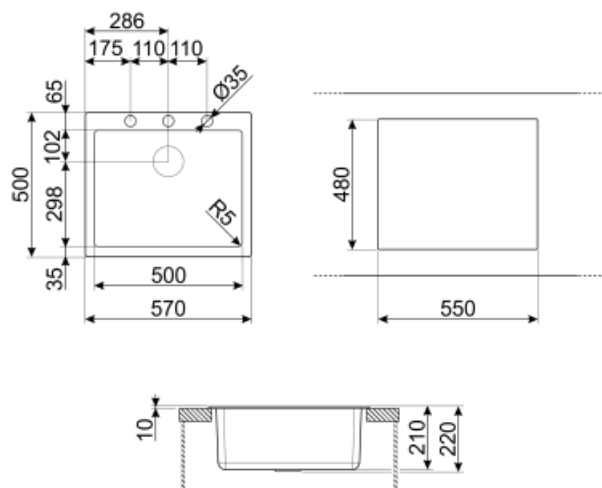

Характеристики композитного материала	Корзинчатый вентиль, Предварительно установленная уплотнительная лента, Сифон с возможностью подключения посудомоечной машины, Компактный сифон с возможностью подключения посудомоечной машины, Фиксирующие зажимы, Уплотнительная лента, Стойкость к ультрафиолетовому излучению
Размеры изделия (мм)	210x570x500 мм
Размеры выреза в столешнице (мм)	550 X 480 мм
Установка с бортиком	10 мм
Установка в базу	60 см

Аксессуары в комплекте

Аксессуары для монтажа в комплекте	Корзинчатый вентиль, Сифон с возможностью подключения посудомоечной машины, Фиксирующие зажимы