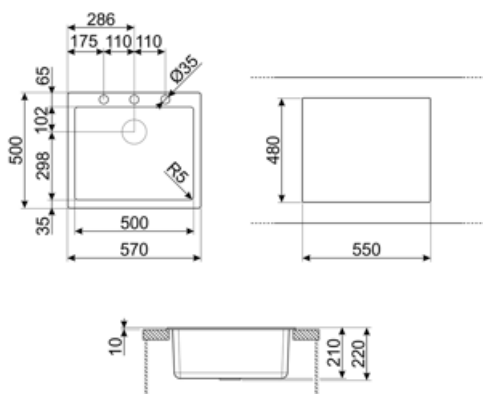

Характеристики композитного материала	Корзинчатый вентиль, Предварительно установленная уплотнительная лента, Сифон с возможностью подключения посудомоечной машины, Компактный сифон с возможностью подключения посудомоечной машины, Фиксирующие зажимы, Уплотнительная лента, Стойкость к ультрафиолетовому излучению
Размеры изделия (мм)	210x570x500 мм
Размеры выреза в столешнице (мм)	550 X 480 мм
Установка с бортиком	10 мм
Установка в базу	60 см

Аксессуары в комплекте

Аксессуары для монтажа в комплекте	Корзинчатый вентиль, Сифон с возможностью подключения посудомоечной машины, Фиксирующие зажимы