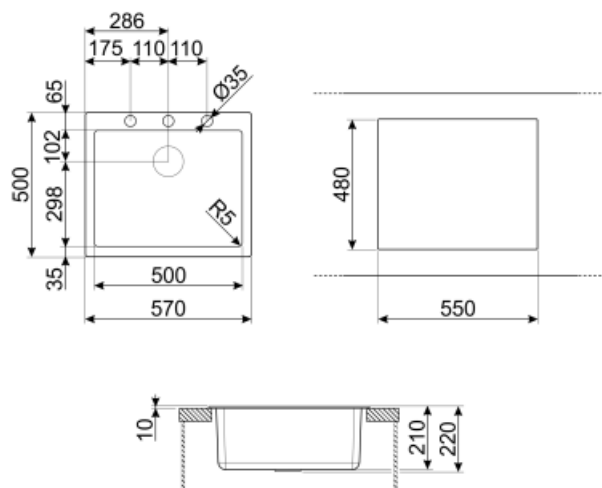

Характеристики композитного материала	Корзинчатый вентиль, Сифон с возможностью подключение посудомоечной машины, Компактный сифон с возможностью подключения посудомоечной машины, Фиксирующие зажимы, Уплотнительная лента, Предварительно установленная уплотнительная лента, Стойкость к ультрафиолетовому излучению
Размеры изделия (мм)	210x570x500 мм
Размеры выреза в столешнице (мм)	550 X 480 мм
Установка с бортиком	10 мм
Установка в базу	60 см

Аксессуары в комплекте

Аксессуары для монтажа в комплекте	Корзинчатый вентиль, Сифон с возможностью подключение посудомоечной машины, Фиксирующие зажимы