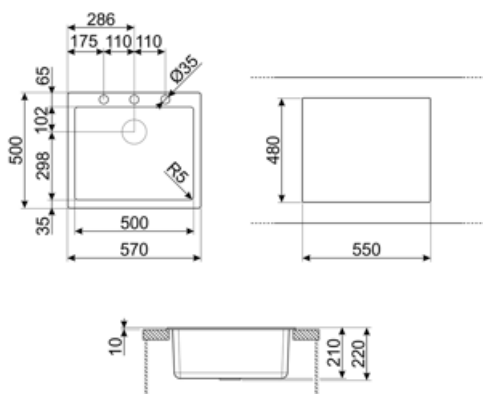

| | Тип чаши | Размер чаши (мм) | Глубина чаши (мм) | Радиус закругления чаши (мм) | Перелив | Положение корзинчатого вентиля | Размер корзинчатого вентиля |
|------|--------------------|------------------|-------------------|------------------------------|------------------|--------------------------------|-----------------------------|
| Чаша | Минимальный радиус | 500 x 400 x 210 | 210 | 5 | Да, традиционная | У стенки чаши | 3,5 дюйма |

Технические характеристики

Отверстие для смесителя 1
Диаметр отверстия под смеситель 35 мм
Количество зажимов 8
Тип зажимов Стандартный
Возможность установки системы утилизации отходов. Да

| | |
|--|--|
| Характеристики композитного материала | Корзинчатый вентиль, Предварительно установленная уплотнительная лента, Сифон с возможностью подключения посудомоечной машины, Компактный сифон с возможностью подключения посудомоечной машины, Фиксирующие зажимы, Уплотнительная лента, Стойкость к ультрафиолетовому излучению |
| Размеры изделия (мм) | 210x570x500 мм |
| Размеры выреза в столешнице (мм) | 550 X 480 мм |
| Установка с бортиком | 10 мм |
| Установка в базу | 60 см |

CB25MN

Разделочная доска из HPL пластика для чаш минимального радиуса, черная матовая, размеры 250 x 410 x 12 мм, можно мыть в посудомоечной машине

COL19

Коландер из нержавеющей стали для чаши МИНИМАЛЬНОГО радиуса, размеры 200 x 410 x 26 мм

COL36

Коландер из нержавеющей стали для чаши МИНИМАЛЬНОГО радиуса, размеры 370 x 410 x 30 мм

KITFD050

Измельчитель пищевых отходов 0,5 л.с. Мотор 0,5 л.с. Подходит для всех моек со сливом 3 1/2 "

KITFD100