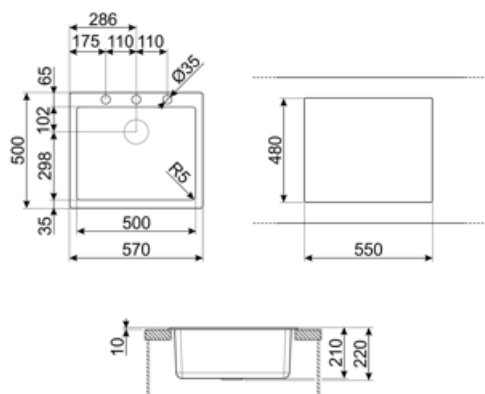

Характеристики композитного материала	Корзинчатый вентиль, Предварительно установленная уплотнительная лента, Сифон с возможностью подключения посудомоечной машины, Компактный сифон с возможностью подключения посудомоечной машины, Фиксирующие зажимы, Уплотнительная лента, Стойкость к ультрафиолетовому излучению
Размеры изделия (мм)	210x570x500 мм
Размеры выреза в столешнице (мм)	550 X 480 мм
Установка с бортиком	10 мм
Установка в базу	60 см

Аксессуары в комплекте

Аксессуары для монтажа в комплекте	Корзинчатый вентиль, Сифон с возможностью подключения посудомоечной машины, Фиксирующие зажимы