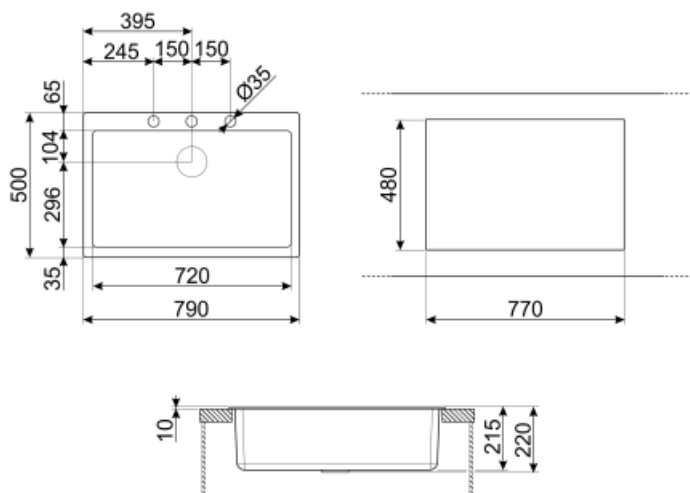

	Type de cuve	Dimensions de la cuve en mm (L x P x H)	Profondeur de la cuve (mm)	Rayon des coins de la cuve (mm)	Trop-plein de la cuve	Position trou d'évacuation de la cuve	Dimensions du trou d'évacuation de la cuve
Cuve	Rayon minimum	720 x 400 x 210	210	5	Oui, traditionnel	Au mur	3.5" - 90 mm

Trou d'encastrement mitigeur/ prépercé 1
Diamètre trou mitigeur 35 mm
Nombre de crochets 10
Type de crochets Standard

Dimensions du produit (mm) 210x790x500 mm

Dimensions de la découpe du top (mm) 770 X 480 mm

Hauteur depuis le plan de travail 10 mm

Mesure du meuble sous-évier 80 cm

Accessoires inclus

Accessoires pour l'encastrement

Bonde, Siphon avec branchement lave-vaisselle, Crochets de fixation

Not included accessories

COL19

St/Steel colander to fit MINIMUM radius mm bowl, mesures 200 x 410 x 26 mm

CB25MN

Planche à découper simple HPE pour les cuves à rayon minimum, noir mat, dimensions 250 x 410 H 12 mm, lavable au lave-vaisselle