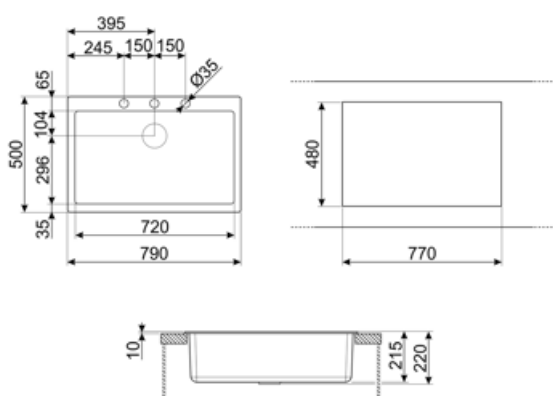

Dimensioni foro incasso 770 X 480 mm
sopratop (mm)

Altezza da top cucina 10 mm

Misura mobile incasso 80 cm

Dotazione accessori Inclusi

Dotazione accessori
montaggio Piletta, Sifone salvaspazio
con attacco lavastoviglie,
Ganci montaggio