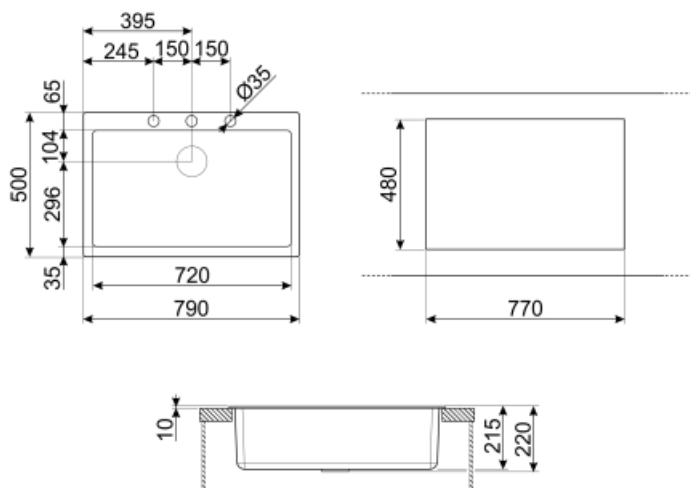

Характеристики композитного материала	Корзинчатый вентиль, Сифон с возможностью подключения посудомоечной машины, Компактный сифон с возможностью подключения посудомоечной машины, Фиксирующие зажимы, Уплотнительная лента, Предварительно установленная уплотнительная лента, Стойкость к ультрафиолетовому излучению
Размеры изделия (мм)	210x790x500 мм
Размеры выреза в столешнице (мм)	770 X 480 мм
Установка с бортиком	10 мм
Установка в базу	80 см

Аксессуары в комплекте

Аксессуары для монтажа в комплекте	Корзинчатый вентиль, Сифон с возможностью подключения посудомоечной машины, Фиксирующие зажимы