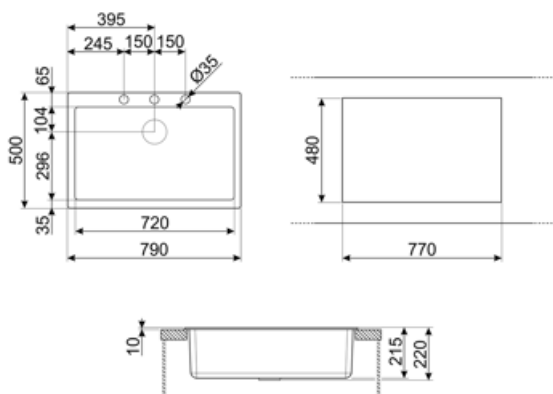

	Тип чаши	Размер чаши (мм)	Глубина чаши (мм)	Радиус закругления чаши (мм)	Перелив	Положение корзинчатого вентиля	Размер корзинчатого вентиля
Чаша	Минимальный радиус	720 x 400 x 210	210	5	Да, традиционная	У стенки чаши	3,5 дюйма

Технические характеристики

Отверстие для смесителя	1
Диаметр отверстия под смеситель	35 мм
Количество зажимов	10
Тип зажимов	Стандартный

Характеристики композитного материала	Корзинчатый вентиль, Предварительно установленная уплотнительная лента, Сифон с возможностью подключение посудомоечной машины, Компактный сифон с возможностью подключения посудомоечной машины, Фиксирующие зажимы, Уплотнительная лента, Стойкость к ультрафиолетовому излучению
Размеры изделия (мм)	210x790x500 мм
Размеры выреза в столешнице (мм)	770 X 480 мм
Установка с бортиком	10 мм
Установка в базу	80 см

Аксессуары в комплекте

Аксессуары для монтажа в комплекте	Корзинчатый вентиль, Сифон с возможностью подключение посудомоечной машины, Фиксирующие зажимы
---	--

Совместимые Аксессуары

CB25MN

Разделочная доска из HPL пластика для чаш минимального радиуса, черная матовая, размеры 250 x 410 x 12 мм, можно мыть в посудомоечной машине

COL19

Коландер из нержавеющей стали для чаши МИНИМАЛЬНОГО радиуса, размеры 200 x 410 x 26 мм

COL36

Коландер из нержавеющей стали для чаши МИНИМАЛЬНОГО радиуса, размеры 370 x 410 x 30 мм

KITFD050

Измельчитель пищевых отходов 0,5 л.с. Мотор 0,5 л.с. Подходит для всех моек со сливом 3 1/2 "