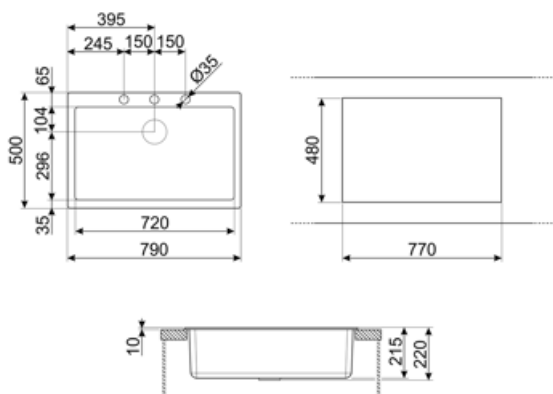

	Тип чаши	Размер чаши (мм)	Глубина чаши (мм)	Радиус закругления чаши (мм)	Перелив	Положение корзинчатого вентиля	Размер корзинчатого вентиля
Чаша	Минимальный радиус	720 x 400 x 210	210	5	Да, традиционная	У стенки чаши	3,5 дюйма

Технические характеристики

Отверстие для смесителя	1
Диаметр отверстия под смеситель	35 мм
Количество зажимов	10
Тип зажимов	Стандартный

Характеристики композитного материала	Корзинчатый вентиль, Предварительно установленная уплотнительная лента, Сифон с возможностью подключение посудомоечной машины, Компактный сифон с возможностью подключения посудомоечной машины, Фиксирующие зажимы, Уплотнительная лента, Стойкость к ультрафиолетовому излучению
Размеры изделия (мм)	210x790x500 мм
Размеры выреза в столешнице (мм)	770 X 480 мм
Установка с бортиком	10 мм
Установка в базу	80 см

Аксессуары в комплекте

Аксессуары для монтажа в комплекте	Корзинчатый вентиль, Сифон с возможностью подключение посудомоечной машины, Фиксирующие зажимы
---	--

Not included accessories

CB25MN

Разделочная доска из HPL пластика для чаш минимального радиуса, черная матовая, размеры 250 x 410 x 12 мм, можно мыть в посудомоечной машине

COL19

Коландер из нержавеющей стали для чаши МИНИМАЛЬНОГО радиуса, размеры 200 x 410 x 26 мм

COL36

Коландер из нержавеющей стали для чаши МИНИМАЛЬНОГО радиуса, размеры 370 x 410 x 30 мм

KITFD050

Измельчитель пищевых отходов 0,5 л.с. Мотор 0,5 л.с. Подходит для всех моек со сливом 3 1/2 "