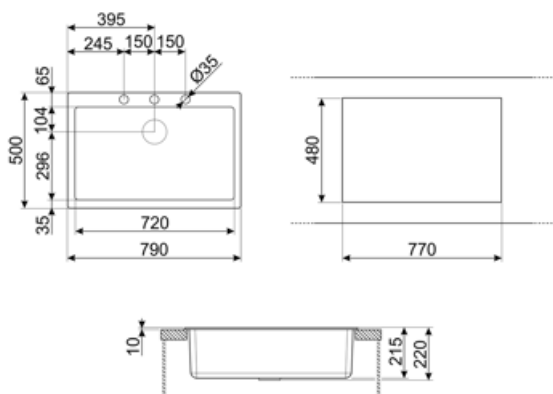

**Характеристики
композитного
материала**

Корзинчатый вентиль,
Предварительно
установленная
уплотнительная лента,
Сифон с возможностью
подключение
посудомоечной машины,
Компактный сифон с
возможностью
подключения
посудомоечной машины,
Фиксирующие зажимы,
Уплотнительная лента,
Стойкость к
ультрафиолетовому
излучению

**Возможность установки Да
системы утилизации
отходов.**

Размеры изделия (мм)	210x790x500 мм
Размеры выреза в столешнице (мм)	770 X 480 мм
Установка с бортиком	10 мм
Установка в базу	80 мм

Аксессуары в комплекте

**Аксессуары для
монтажа в комплекте**

Корзинчатый вентиль,
Сифон с возможностью
подключение
посудомоечной машины,
Фиксирующие зажимы