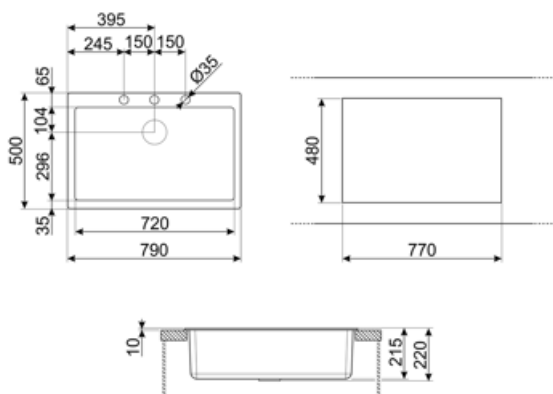

	Тип чаші	Розмір чаші	Глибина чаші (мм)	Радіус заокруглення чаші	Переливання	Положення корзинчатого вентиля	Розмір корзинчатого вентиля
Чаша	Мінімальний радіус	720 x 400 x 210	210	5	Так, традиційна	У стінки чаші	3,5 дюйму

## Технічні характеристики

Отвір для змішувача	1
Діаметр отверстия под смеситель	35 мм
Кількість затискачів	10
Тип затискачів	Стандартний
Возможность установки системы утилизации отходов.	Так

<b>Характеристики композитного материала</b>	Антибактеріальний, Предварительно установленная уплотнительная лента, Стойкий до подряпин, Компактный сифон с возможностью подключения посудомоечной машины, Стойкість до високих температур, Ударостійкий, Стойкість к ультрафиолетовому излучению
<b>Габаритні розміри виробу (мм)</b>	210x790x500 мм
<b>Розміри вирізу</b>	770 X 480 мм
<b>Встановлення з бортиком</b>	10 мм
<b>Встановлення в базу</b>	80 см

### CB25MN

Разделочная доска из HPL пластика для чаш минимального радиуса, черная матовая, размеры 250 x 410 x 12 мм, можно мыть в посудомоечной машине

### CB28QU

Разделочная доска из HPL пластика, для моек минимального радиуса, цвет дуб, размеры 280 x 418 x 12 мм