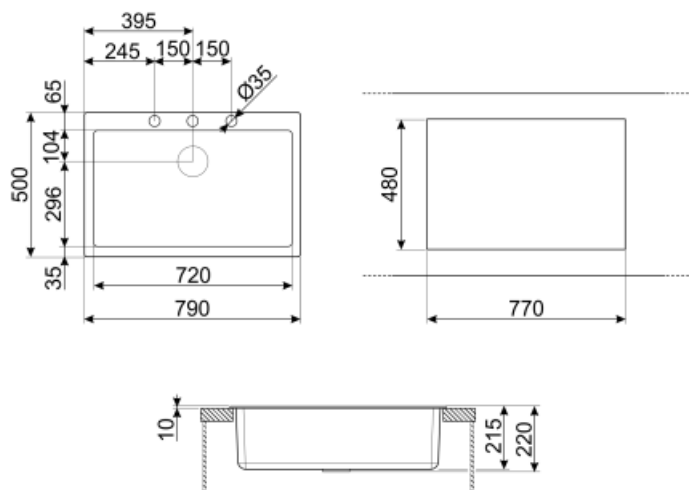

Hauteur depuis le plan de travail 10 mm

Mesure du meuble sous-évier 80 cm

Accessoires inclus

Accessoires pour l'encastrement

Bonde, Siphon avec branchement lave-vaisselle, Crochets de fixation