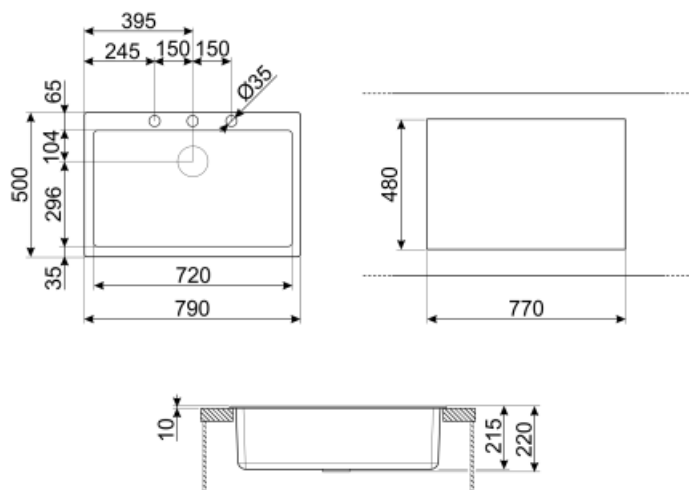

	Type de cuve	Dimensions de la cuve en mm (L x P x H)	Profondeur de la cuve (mm)	Rayon des coins de la cuve (mm)	Trop-plein de la cuve	Position trou d'évacuation de la cuve	Dimensions du trou d'évacuation de la cuve
Cuve	Rayon minimum	720 x 400 x 210	210	5	Oui, traditionnel	Au mur	3.5" - 90 mm

Technologie

Caractéristiques du matériau composite	Bonde, Joint pré-monté, Siphon avec branchement lave-vaisselle, Siphon gain place avec branchement lave-vaisselle, Crochets de fixation, Joints, Résistant aux UV	Trou d'encastrement mitigeur/ prépercé	1
		Diamètre trou mitigeur	35 mm
		Nombre de crochets	10
		Type de crochets	Standard
Dimensions du produit (mm)	210x790x500 mm		
Dimensions de la découpe du top (mm)	770 X 480 mm		

Hauteur depuis le plan de travail 10 mm

Mesure du meuble sous-évier 80 cm

Accessoires inclus

Accessoires pour l'encastrement

Bonde, Siphon avec branchement lave-vaisselle, Crochets de fixation

Not included accessories

COL19

St/Steel colander to fit MINIMUM radius mm bowl, mesures 200 x 410 x 26 mm

CB25MN

Planche à découper simple HPE pour les cuves à rayon minimum, noir mat, dimensions 250 x 410 H 12 mm, lavable au lave-vaisselle