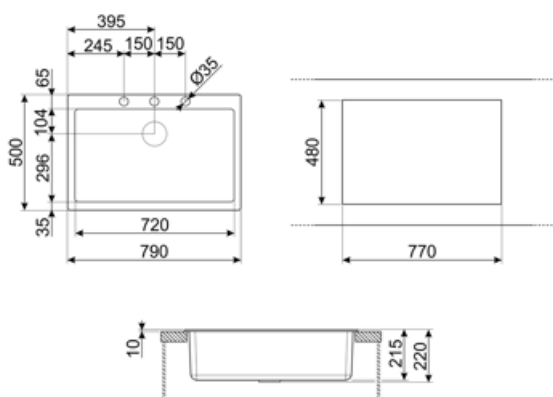

Dimensioni foro incasso 770 X 480 mm
sopratop (mm)

Altezza da top cucina 10 mm

Misura mobile incasso 80 cm

Dotazione Accessori Inclusi

Dotazione accessori
montaggio Piletta, Sifone salvaspazio
con attacco lavastoviglie,
Ganci montaggio