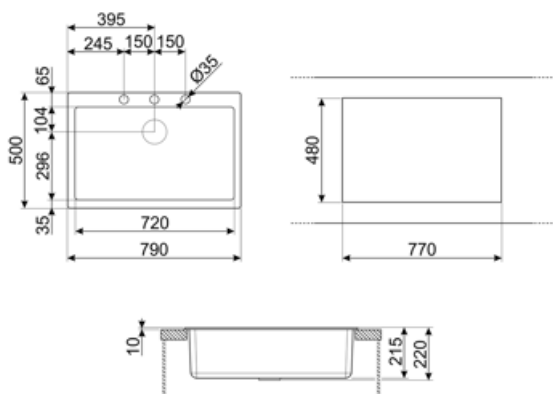

	Тип чаши	Размер чаши (мм)	Глубина чаши (мм)	Радиус закругления чаши (мм)	Перелив	Положение корзинчатого вентиля	Размер корзинчатого вентиля
Чаша	Минимальный радиус	720 x 400 x 210	210	5	Да, традиционная	У стенки чаши	3,5 дюйма

Технические характеристики

Отверстие для смесителя	1
Диаметр отверстия под смеситель	35 мм
Количество зажимов	10
Тип зажимов	Стандартный
Возможность установки системы утилизации отходов.	Да

Характеристики композитного материала	Корзинчатый вентиль, Предварительно установленная уплотнительная лента, Сифон с возможностью подключение посудомоечной машины, Компактный сифон с возможностью подключения посудомоечной машины, Фиксирующие зажимы, Уплотнительная лента, Стойкость к ультрафиолетовому излучению
Размеры изделия (мм)	210x790x500 мм
Размеры выреза в столешнице (мм)	770 X 480 мм
Установка с бортиком	10 мм
Установка в базу	80 см

Аксессуары в комплекте

Аксессуары для монтажа в комплекте	Корзинчатый вентиль, Сифон с возможностью подключение посудомоечной машины, Фиксирующие зажимы
---	--

Совместимые Аксессуары

CB25MN

Разделочная доска из HPL пластика для чаш минимального радиуса, черная матовая, размеры 250 x 410 x 12 мм, можно мыть в посудомоечной машине

COL19

Коландер из нержавеющей стали для чаши МИНИМАЛЬНОГО радиуса, размеры 200 x 410 x 26 мм

COL36

Коландер из нержавеющей стали для чаши МИНИМАЛЬНОГО радиуса, размеры 370 x 410 x 30 мм

KITFD050

Измельчитель пищевых отходов 0,5 л.с. Мотор 0,5 л.с. Подходит для всех моек со сливом 3 1/2 "