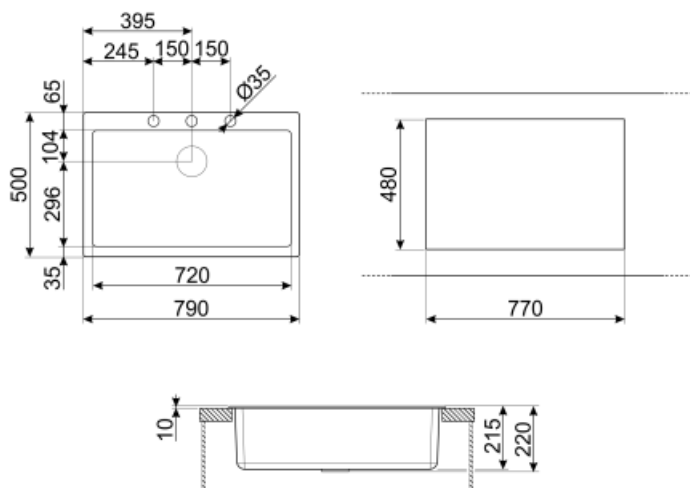

Характеристики композитного материала	Корзинчатый вентиль, Предварительно установленная уплотнительная лента, Сифон с возможностью подключение посудомоечной машины, Компактный сифон с возможностью подключения посудомоечной машины, Фиксирующие зажимы, Уплотнительная лента, Стойкость к ультрафиолетовому излучению
Размеры изделия (мм)	210x790x500 мм
Размеры выреза в столешнице (мм)	770 X 480 мм
Установка с бортиком	10 мм
Установка в базу	80 см

Аксессуары в комплекте

Аксессуары для монтажа в комплекте	Корзинчатый вентиль, Сифон с возможностью подключение посудомоечной машины, Фиксирующие зажимы