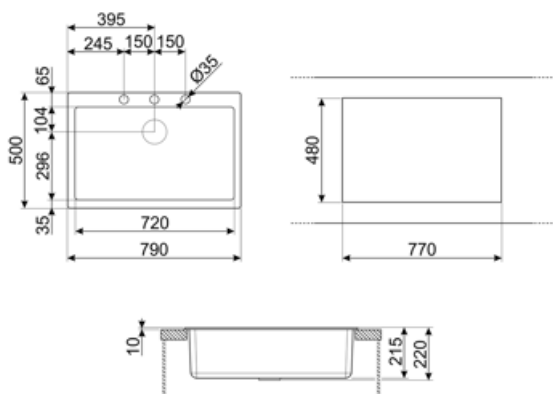

	Тип чаши	Размер чаши (мм)	Глубина чаши (мм)	Радиус закругления чаши (мм)	Перелив	Положение корзинчатого вентиля	Размер корзинчатого вентиля
Чаша	Минимальный радиус	720 x 400 x 210	210	5	Да, традиционная	У стенки чаши	3,5 дюйма

Технические характеристики

Отверстие для смесителя	1
Диаметр отверстия под смеситель	35 мм
Количество зажимов	10
Тип зажимов	Стандартный
Возможность установки системы утилизации отходов.	Да

Характеристики композитного материала	Корзинчатый вентиль, Предварительно установленная уплотнительная лента, Сифон с возможностью подключения посудомоечной машины, Компактный сифон с возможностью подключения посудомоечной машины, Фиксирующие зажимы, Уплотнительная лента, Стойкость к ультрафиолетовому излучению
Размеры изделия (мм)	210x790x500 мм
Размеры выреза в столешнице (мм)	770 X 480 мм
Установка с бортиком	10 мм
Установка в базу	80 см

Аксессуары в комплекте

Аксессуары для монтажа в комплекте	Корзинчатый вентиль, Сифон с возможностью подключения посудомоечной машины, Фиксирующие зажимы
---	--

Совместимые Аксессуары

CB25MN

Разделочная доска из HPL пластика для чаш минимального радиуса, черная матовая, размеры 250 x 410 x 12 мм, можно мыть в посудомоечной машине

COL19

Коландер из нержавеющей стали для чаши МИНИМАЛЬНОГО радиуса, размеры 200 x 410 x 26 мм

COL36

Коландер из нержавеющей стали для чаши МИНИМАЛЬНОГО радиуса, размеры 370 x 410 x 30 мм

KITFD050

Измельчитель пищевых отходов 0,5 л.с. Мотор 0,5 л.с. Подходит для всех моек со сливом 3 1/2 "