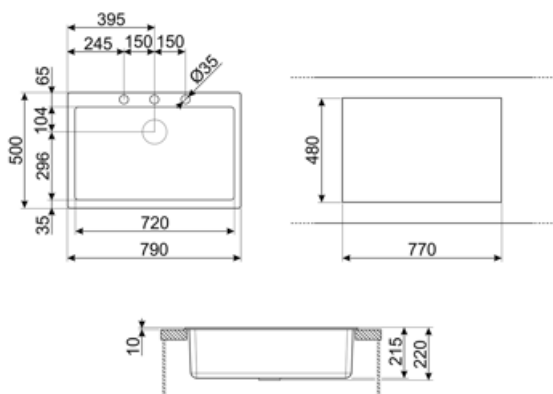

	Тип чаши	Размер чаши (мм)	Глубина чаши (мм)	Радиус закругления чаши (мм)	Перелив	Положение корзинчатого вентиля	Размер корзинчатого вентиля
Чаша	Минимальный радиус	720 x 400 x 210	210	5	Да, традиционная	У стенки чаши	3,5 дюйма

Технические характеристики

Отверстие для смесителя	1
Диаметр отверстия под смеситель	35 мм
Количество зажимов	10
Тип зажимов	Стандартный

Характеристики композитного материала	Корзинчатый вентиль, Предварительно установленная уплотнительная лента, Сифон с возможностью подключения посудомоечной машины, Компактный сифон с возможностью подключения посудомоечной машины, Фиксирующие зажимы, Уплотнительная лента, Стойкость к ультрафиолетовому излучению
Размеры изделия (мм)	210x790x500 мм
Размеры выреза в столешнице (мм)	770 X 480 мм
Установка с бортиком	10 мм
Установка в базу	80 см

Аксессуары в комплекте

Аксессуары для монтажа в комплекте	Корзинчатый вентиль, Сифон с возможностью подключения посудомоечной машины, Фиксирующие зажимы
---	--

Not included accessories

CB25MN

Разделочная доска из HPL пластика для чаш минимального радиуса, черная матовая, размеры 250 x 410 x 12 мм, можно мыть в посудомоечной машине

COL19

Коландер из нержавеющей стали для чаши МИНИМАЛЬНОГО радиуса, размеры 200 x 410 x 26 мм

COL36

Коландер из нержавеющей стали для чаши МИНИМАЛЬНОГО радиуса, размеры 370 x 410 x 30 мм

KITFD050

Измельчитель пищевых отходов 0,5 л.с. Мотор 0,5 л.с. Подходит для всех моек со сливом 3 1/2 "