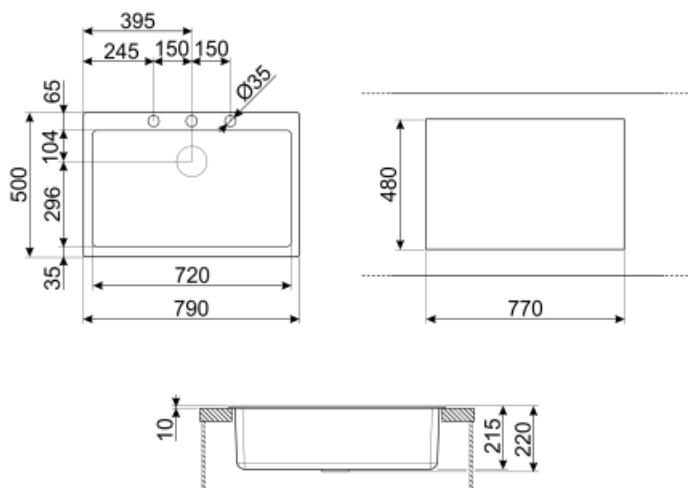

Характеристики композитного материала	Корзинчатый вентиль, Сифон с возможностью подключения посудомоечной машины, Компактный сифон с возможностью подключения посудомоечной машины, Фиксирующие зажимы, Уплотнительная лента, Предварительно установленная уплотнительная лента, Стойкость к ультрафиолетовому излучению
Размеры изделия (мм)	210x790x500 мм
Размеры выреза в столешнице (мм)	770 X 480 мм
Установка с бортиком	10 мм
Установка в базу	80 см

Аксессуары в комплекте

Аксессуары для монтажа в комплекте	Корзинчатый вентиль, Сифон с возможностью подключения посудомоечной машины, Фиксирующие зажимы