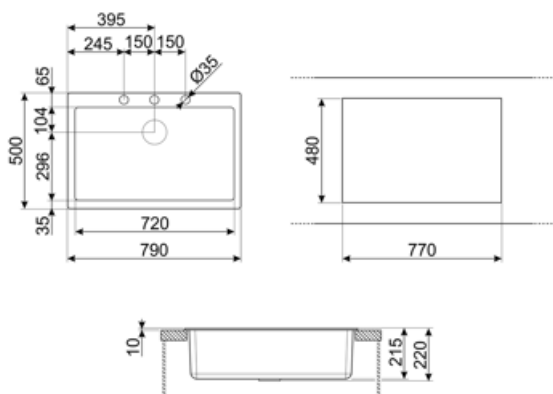

Характеристики композитного материала	Антибактеріальний, Предварительно установленная уплотнительная лента, Стойкий до подряпин, Компактный сифон с возможностью подключения посудомоечной машины, Стойкість до високих температур, Ударостійкий, Стойкість к ультрафиолетовому излучению
Габаритні розміри виробу (мм)	210x790x500 мм
Розміри вирізу	770 X 480 мм
Встановлення з бортиком	10 мм
Встановлення в базу	80 см

Аксессуары в комплекті

Аксессуары для вбудовування	Корзинчатий вентиль, Сифон з можливістю підключення посудомийної або пральної машини, Фіксувальні затискачі