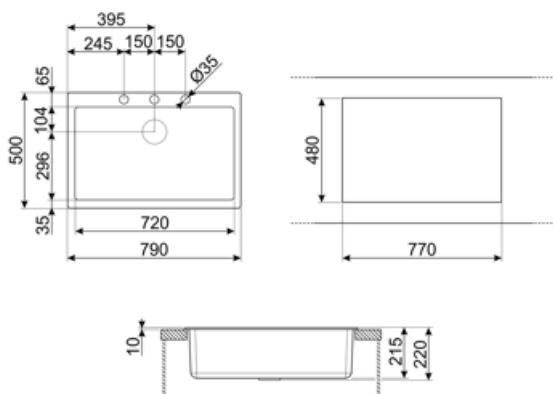

Dimensions de la découpe du top (mm) 770 X 480 mm

Hauteur depuis le plan de travail 10 mm

Mesure du meuble sous-évier 80 cm

Accessoires inclus

Accessoires pour l'encastrement Bonde, Siphon avec branchement lave-vaisselle, Crochets de fixation