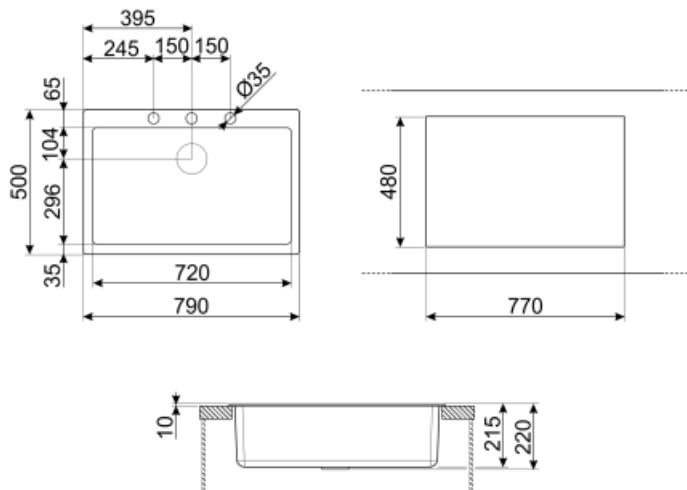

Dimensions de la découpe du top (mm) 770 X 480 mm
Hauteur depuis le plan de travail 10 mm
Mesure du meuble sous-évier 80 cm

Accessoires inclus

Accessoires pour l'encastrement Bonde, Siphon avec branchement lave-vaisselle, Crochets de fixation