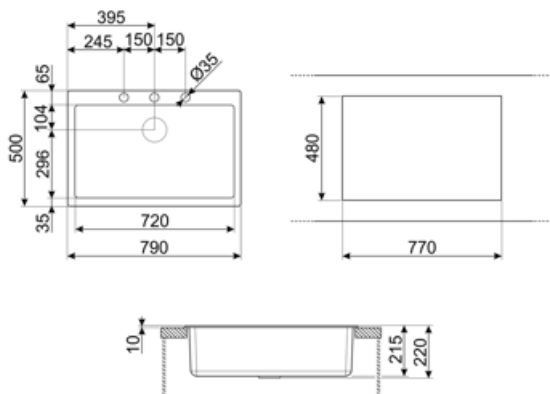

Dimensions de la découpe du top (mm) 770 X 480 mm

Hauteur depuis le plan de travail 10 mm

Mesure du meuble sous-évier 80 cm

Accessoires inclus

Accessoires pour l'encastrement Bonde, Siphon avec branchement lave-vaisselle, Crochets de fixation