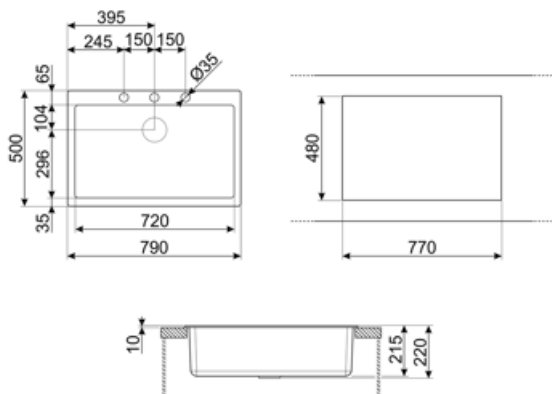

	Type de cuve	Dimensions de la cuve en mm (L x P x H)	Profondeur de la cuve (mm)	Rayon des coins de la cuve (mm)	Trop-plein de la cuve	Position trou d'évacuation de la cuve	Dimensions du trou d'évacuation de la cuve
Cuve	Rayon minimum	720 x 400 x 210	210	5	Oui, traditionnel	Au mur	3.5" - 90 mm

Dimensions du produit (mm)

210x790x500 mm

Trou d'encastrement mitigeur/ prépercé	1
Diamètre trou mitigeur	35 mm
Nombre de crochets	10
Type de crochets	Standard

Dimensions de la découpe du top (mm) 770 X 480 mm
Hauteur depuis le plan de travail 10 mm
Mesure du meuble sous-évier 80 cm

Accessoires inclus

Accessoires pour l'encastrement Bonde, Siphon avec branchement lave-vaisselle, Crochets de fixation

Not included accessories

CB25MN

Planche à découper simple HPE pour les cuves à rayon minimum, noir mat, dimensions 250 x 410 H 12 mm, lavable au lave-vaisselle

COL19

St/Steel colander to fit MINIMUM radius mm bowl, measures 200 x 410 x 26 mm

COL36

St/steel colander for MINIMUM radius bowls, measures 370 x 410 x 30 mm

KITFD050

Broyeur à déchets 0,5 HP Moteur : 1/2 CV Convient à tous les éviers avec sortie des déchets de 3 1/2"