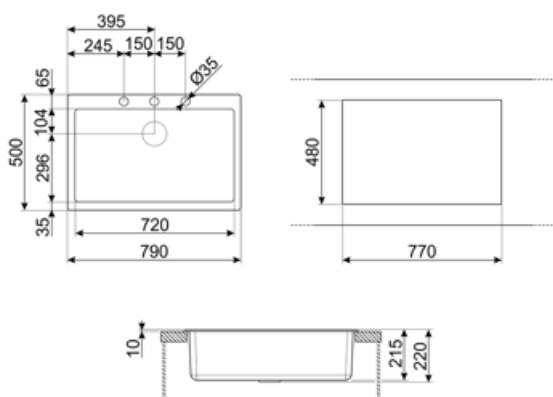

	Tipologia vasca	Dimensioni vasca, L x P x A (mm)	Profondità vasca (mm)	Raggio angolare vasca	Trooppieno vasca	Posizione scarico vasca	Dimensione scarico vasca
Vasca	Raggiata	720 x 400 x 210	210	5	Si, tradizionale	A parete	3.5"

## Caratteristiche Tecniche

<b>Caratteristiche materiale composito</b>	Antibatterico, Facile da pulire, Antigraffio, Resistente agli shock termici, Resistente alle temperature elevate, Resistente agli urti, Resistente ai raggi UV	<b>Foro miscelatore</b>	1
<b>Dimensioni del prodotto (mm)</b>	210x790x500 mm	<b>Diametro foro miscelatore</b>	35 mm
		<b>Numero ganci</b>	10
		<b>Tipologia ganci</b>	Standard
		<b>Possibilità di installare il tritarifiuti</b>	Si

Dimensioni foro incasso 770 X 480 mm  
sopratop (mm)

Altezza da top cucina 10 mm

Misura mobile incasso 80 cm

### CB25MN

Tagliere singolo in HPE adatto per vasca raggio minimo, nero opaco, misure 250 x 410 H 12 mm, lavabile in lavastoviglie