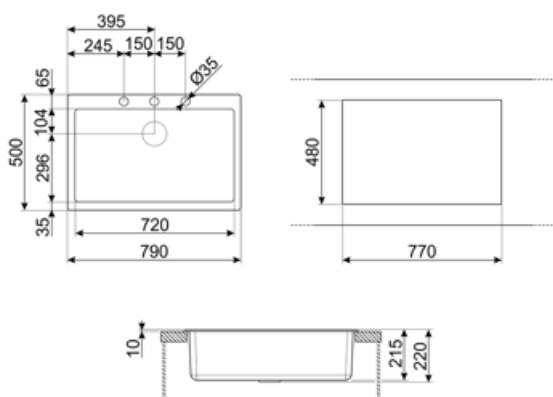

	Tipologia vasca	Dimensioni vasca, L x P x A (mm)	Profondità vasca (mm)	Raggio angolare vasca	Trooppieno vasca	Posizione scarico vasca	Dimensione scarico vasca
Vasca	Raggiata	720 x 400 x 210	210	5	Si, tradizionale	A parete	3.5"

Caratteristiche Tecniche

Caratteristiche materiale composito	Antibatterico, Facile da pulire, Antigraffio, Resistente agli shock termici, Resistente alle temperature elevate, Resistente agli urti, Resistente ai raggi UV	Foro miscelatore	1
Dimensioni del prodotto (mm)	210x790x500 mm	Diametro foro miscelatore	35 mm
		Numero ganci	10
		Tipologia ganci	Standard
		Possibilità di installare il tritarifiuti	Si

Dimensioni foro incasso 770 X 480 mm
sopratop (mm)

Altezza da top cucina 10 mm

Misura mobile incasso 80 cm

Dotazione accessori Inclusi

Dotazione accessori
montaggio Piletta, Sifone salvaspazio
con attacco lavastoviglie,
Ganci montaggio

Accessori Compatibili

CB25MN

Tagliere singolo in HPE adatto per vasca raggio minimo, nero opaco, misure 250 x 410 H 12 mm, lavabile in lavastoviglie

COL19

Scolapasta in acciaio per vasca raggio MINIMO, misure 200 x 410 x 26 mm