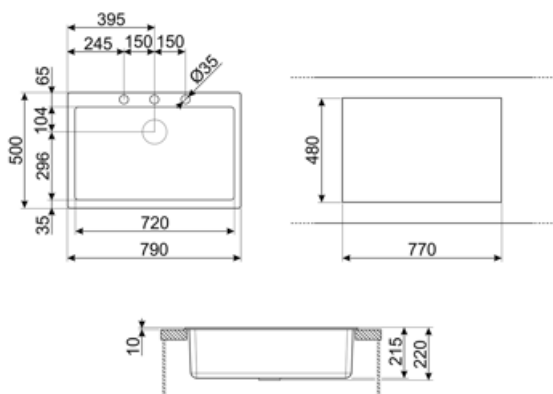

Характеристики композитного материала	Корзинчатый вентиль, Предварительно установленная уплотнительная лента, Сифон с возможностью подключение посудомоечной машины, Компактный сифон с возможностью подключения посудомоечной машины, Фиксирующие зажимы, Уплотнительная лента, Стойкость к ультрафиолетовому излучению
Размеры изделия (мм)	210x790x500 мм
Размеры выреза в столешнице (мм)	770 X 480 мм
Установка с бортиком	10 мм
Установка в базу	80 см

Аксессуары в комплекте

Аксессуары для монтажа в комплекте	Корзинчатый вентиль, Сифон с возможностью подключение посудомоечной машины, Фиксирующие зажимы