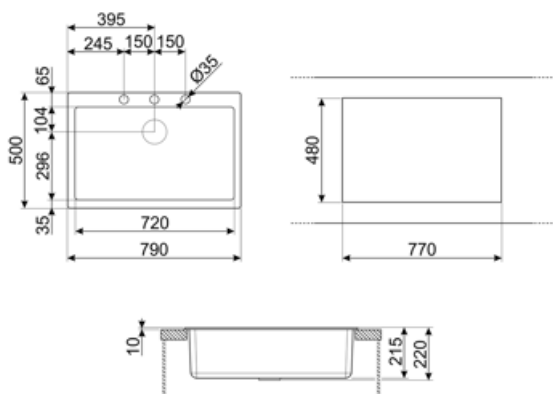

	Тип чаши	Размер чаши (мм)	Глубина чаши (мм)	Радиус закругления чаши (мм)	Перелив	Положение корзинчатого вентиля	Размер корзинчатого вентиля
Чаша	Минимальный радиус	720 x 400 x 210	210	5	Да, традиционная	У стенки чаши	3,5 дюйма

Технические характеристики

Отверстие для смесителя	1
Диаметр отверстия под смеситель	35 мм
Количество зажимов	10
Тип зажимов	Стандартный
Возможность установки системы утилизации отходов.	Да

Характеристики композитного материала	Корзинчатый вентиль, Предварительно установленная уплотнительная лента, Сифон с возможностью подключение посудомоечной машины, Компактный сифон с возможностью подключения посудомоечной машины, Фиксирующие зажимы, Уплотнительная лента, Стойкость к ультрафиолетовому излучению
Размеры изделия (мм)	210x790x500 мм
Размеры выреза в столешнице (мм)	770 X 480 мм
Установка с бортиком	10 мм
Установка в базу	80 см

Совместимые Аксессуары

CB25MN

Разделочная доска из HPL пластика для чаш минимального радиуса, черная матовая, размеры 250 x 410 x 12 мм, можно мыть в посудомоечной машине

COL19

Коландер из нержавеющей стали для чаши МИНИМАЛЬНОГО радиуса, размеры 200 x 410 x 26 мм

Измельчитель пищевых отходов 1 л.с. Мотор 1 л.с. Подходит для всех моек со сливом 3 1/2 "

CB28QU

Разделочная доска из HPL пластика, для моек минимального радиуса, цвет дуб, размеры 280 x 418 x 12 мм

COL19H