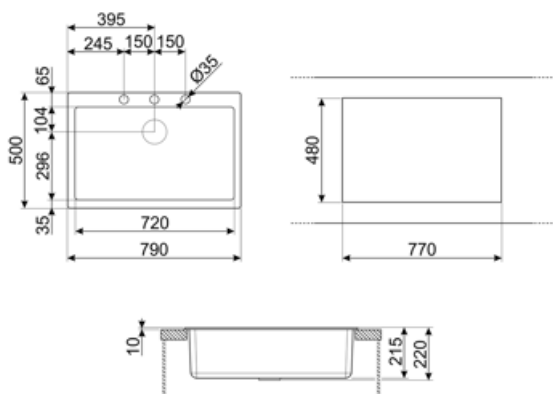

Характеристики композитного материала	Корзинчатый вентиль, Предварительно установленная уплотнительная лента, Сифон с возможностью подключения посудомоечной машины, Компактный сифон с возможностью подключения посудомоечной машины, Фиксирующие зажимы, Уплотнительная лента, Стойкость к ультрафиолетовому излучению
Размеры изделия (мм)	210x790x500 мм
Размеры выреза в столешнице (мм)	770 X 480 мм
Установка с бортиком	10 мм
Установка в базу	80 см

Аксессуары в комплекте

Аксессуары для монтажа в комплекте	Корзинчатый вентиль, Сифон с возможностью подключения посудомоечной машины, Фиксирующие зажимы