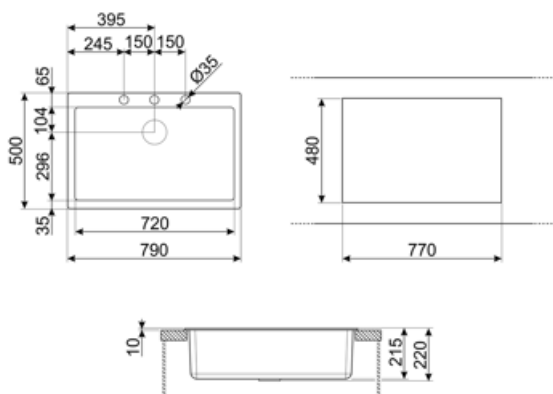

Характеристики композитного материала	Антибактеріальний, Предварительно установленная уплотнительная лента, Стійкий до подряпин, Компактний сифон с возможностью подключения посудомоечной машины, Стійкість до високих температур, Ударостійкий, Стойкость к ультрафиолетовому излучению
Габаритні розміри виробу (мм)	210x790x500 мм
Розміри вирізу	770 X 480 мм
Встановлення з бортиком	10 мм
Встановлення в базу	80 см

Аксессуары в комплекті

Аксессуары для вбудовування	Корзинчатий вентиль, Сифон з можливістю підключення посудомийної або пральної машини, Фіксувальні затискачі