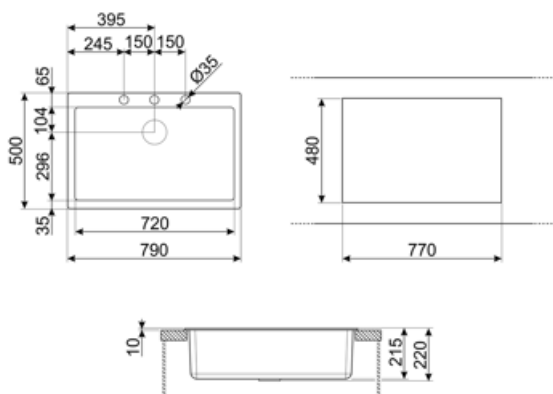

| | Тип чаші | Розмір чаші | Глибина чаші (мм) | Радіус заокруглення чаші | Переливання | Положення корзинчатого вентиля | Розмір корзинчатого вентиля |
|------|--------------------|-----------------|-------------------|--------------------------|-----------------|--------------------------------|-----------------------------|
| Чаша | Мінімальний радіус | 720 x 400 x 210 | 210 | 5 | Так, традиційна | У стінки чаші | 3,5 дюйму |

Технічні характеристики

| | |
|---|-------------|
| Отвір для змішувача | 1 |
| Діаметр отверстия под смеситель | 35 мм |
| Кількість затискачів | 10 |
| Тип затискачів | Стандартний |
| Возможность установки системы утилизации отходов. | Так |

| | |
|--|--|
| Характеристики композитного материала | Антибактеріальний, Предварительно установленная уплотнительная лента, Стойкий до подряпин, Компактный сифон с возможностью подключения посудомоечной машины, Стойкість до високих температур, Ударостійкий, Стойкість к ультрафиолетовому излучению |
| Габаритні розміри виробу (мм) | 210x790x500 мм |
| Розміри вирізу | 770 X 480 мм |
| Встановлення з бортиком | 10 мм |
| Встановлення в базу | 80 см |

Compatible Accessories

CB25MN

Разделочная доска из HPL пластика для чаш минимального радиуса, черная матовая, размеры 250 x 410 x 12 мм, можно мыть в посудомоечной машине

COL19

Коландер из нержавеющей стали для чаши МИНИМАЛЬНОГО радиуса, размеры 200 x 410 x 26 мм