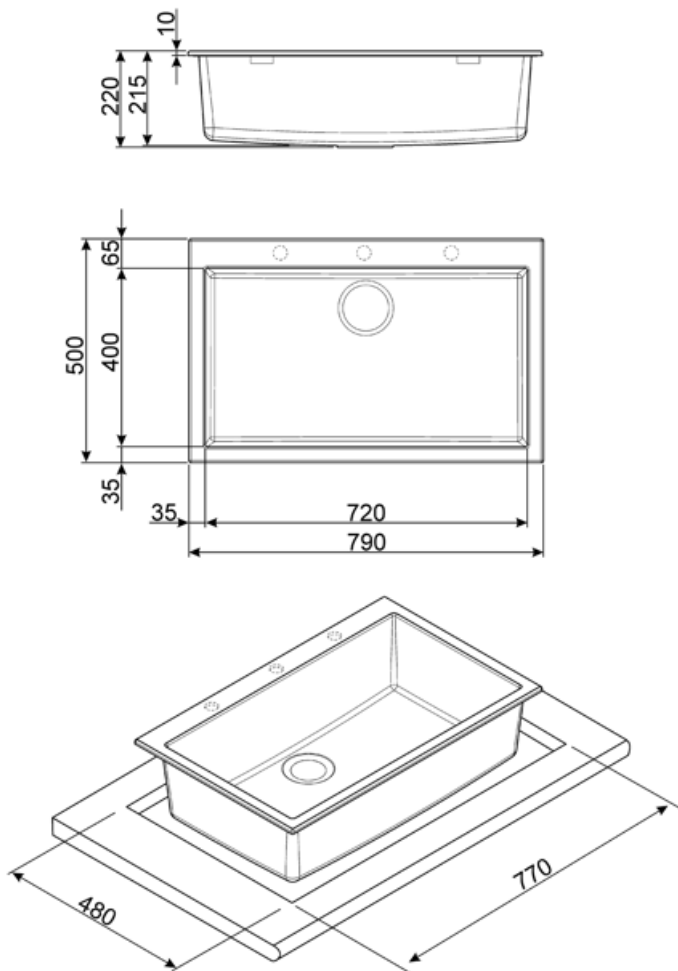

Medida mueble empotrable 80 cm

Equipo accesorios incluidos

Equipo accesorios montaje Cubeta, Sifón con conexión para lavavajillas, Ganchos montaje