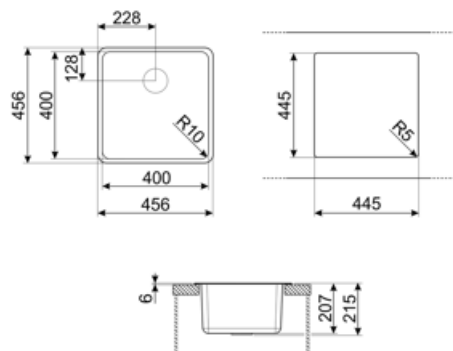

Largeur encastrement sous plan (mm) 400x400 mm

Rayon des coins de la découpe (mm) 10 mm

Accessoires inclus

Accessoires pour l'encastrement Bonde, Siphon avec branchement lave-vaisselle, Crochets de fixation