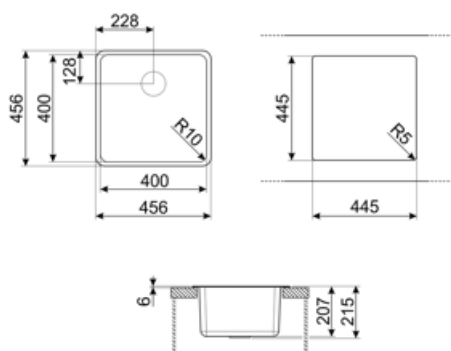

Логотип Гравировка полная
Другие доступные цвета Серо-голубой, Черный, Цемент / Бетон
Отверстие для смесителя/ эксцентрика Не перфорированный

	Тип чаши	Размер чаши (мм)	Глубина чаши (мм)	Радиус закругления чаши (мм)	Перелив	Положение корзинчатого вентиля	Размер корзинчатого вентиля
Чаша	Минимальный радиус	400 x 400 x 215	215	10	Да, скрытый монтаж	У стенки чаши	3,5 дюйма

Технические характеристики

Установка с бортиком 6 мм
Установка в базу 45, 50 см
Количество зажимов 4
Тип зажимов Стандартные крепежи и для и=установки под столешницу

Характеристики композитного материала	Корзинчатый вентиль, Предварительно установленная уплотнительная лента, Сифон с возможностью подключения посудомоечной машины, Компактный сифон с возможностью подключения посудомоечной машины, Фиксирующие зажимы, Уплотнительная лента, Стойкость к ультрафиолетовому излучению
--	--

Размеры изделия (мм)	215x456x456 мм
Размеры выреза в столешнице (мм)	446x446 мм
Размер выреза, установка под столешницу (мм)	400x400 мм
Радиус скругления шаблона для выреза	10 мм

Аксессуары в комплекте

COL19

Коландер из нержавеющей стали для чаши МИНИМАЛЬНОГО радиуса, размеры 200 x 410 x 26 мм

COL36

Коландер из нержавеющей стали для чаши МИНИМАЛЬНОГО радиуса, размеры 370 x 410 x 30 мм

KITFD050

Измельчитель пищевых отходов 0,5 л.с. Мотор 0,5 л.с. Подходит для всех моек со сливом 3 1/2 "