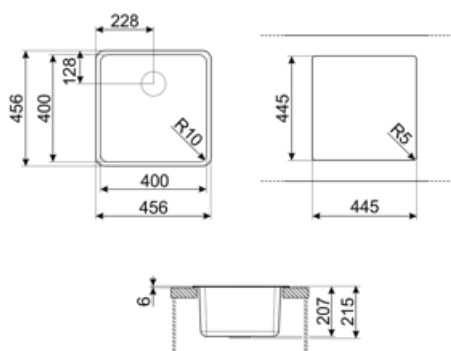

Логотип Гравировка полная
Другие доступные цвета Серо-голубой, Черный, Цемент / Бетон
Отверстие для смесителя/ эксцентрика Не перфорированный

	Тип чаши	Размер чаши (мм)	Глубина чаши (мм)	Радиус закругления чаши (мм)	Перелив	Положение корзинчатого вентиля	Размер корзинчатого вентиля
Чаша	Минимальный радиус	400 x 400 x 215	215	10	Да, скрытый монтаж	У стенки чаши	3,5 дюйма

Технические характеристики

Установка с бортиком 6 мм
Установка в базу 45, 50 см
Количество зажимов 4
Тип зажимов Стандартные крепежи и для и=установки под столешницу

Характеристики композитного материала	Корзинчатый вентиль, Предварительно установленная уплотнительная лента, Сифон с возможностью подключения посудомоечной машины, Компактный сифон с возможностью подключения посудомоечной машины, Фиксирующие зажимы, Уплотнительная лента, Стойкость к ультрафиолетовому излучению
Размеры изделия (мм)	215x456x456 мм
Размеры выреза в столешнице (мм)	446x446 мм
Размер выреза, установка под столешницу (мм)	400x400 мм
Радиус скругления шаблона для выреза	10 мм

Совместимые Аксессуары

CB25MN

Разделочная доска из HPL пластика для чаш минимального радиуса, черная матовая, размеры 250 x 410 x 12 мм, можно мыть в посудомоечной машине

COL19

Коландер из нержавеющей стали для чаши МИНИМАЛЬНОГО радиуса, размеры 200 x 410 x 26 мм

COL36

Коландер из нержавеющей стали для чаши МИНИМАЛЬНОГО радиуса, размеры 370 x 410 x 30 мм

KITFD050

Измельчитель пищевых отходов 0,5 л.с. Мотор 0,5 л.с. Подходит для всех моек со сливом 3 1/2 "

KITFD100