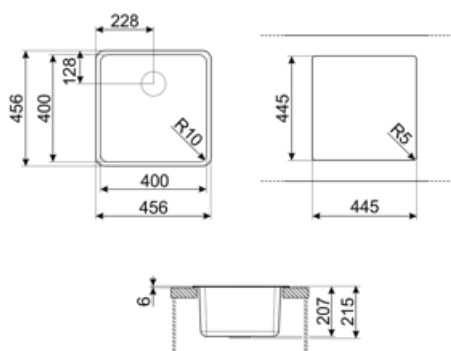

Логотип Гравировка полная
Другие доступные цвета Серо-голубой, Черный, Цемент / Бетон
Отверстие для смесителя/ эксцентрика Не перфорированный

	Тип чаши	Размер чаши (мм)	Глубина чаши (мм)	Радиус закругления чаши (мм)	Перелив	Положение корзинчатого вентиля	Размер корзинчатого вентиля
Чаша	Минимальный радиус	400 x 400 x 215	215	10	Да, скрытый монтаж	У стенки чаши	3,5 дюйма

Технические характеристики

Установка с бортиком 6 мм
Установка в базу 45, 50 см
Количество зажимов 4
Тип зажимов Стандартные крепежи и для и=установки под столешницу

Характеристики композитного материала	Корзинчатый вентиль, Предварительно установленная уплотнительная лента, Сифон с возможностью подключения посудомоечной машины, Компактный сифон с возможностью подключения посудомоечной машины, Фиксирующие зажимы, Уплотнительная лента, Стойкость к ультрафиолетовому излучению
Размеры изделия (мм)	215x456x456 мм
Размеры выреза в столешнице (мм)	446x446 мм
Размер выреза, установка под столешницу (мм)	400x400 мм
Радиус скругления шаблона для выреза	10 мм

Аксессуары в комплекте

Аксессуары для монтажа в комплекте	Корзинчатый вентиль, Сифон с возможностью подключения посудомоечной машины, Фиксирующие зажимы
---	--

Совместимые Аксессуары

CB25MN

Разделочная доска из HPL пластика для чаш минимального радиуса, черная матовая, размеры 250 x 410 x 12 мм, можно мыть в посудомоечной машине

COL19

Коландер из нержавеющей стали для чаши МИНИМАЛЬНОГО радиуса, размеры 200 x 410 x 26 мм

COL36

Коландер из нержавеющей стали для чаши МИНИМАЛЬНОГО радиуса, размеры 370 x 410 x 30 мм

KITFD050

Измельчитель пищевых отходов 0,5 л.с. Мотор 0,5 л.с. Подходит для всех моек со сливом 3 1/2 "