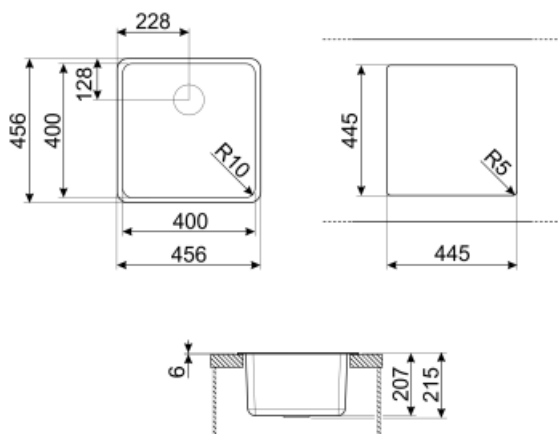

Характеристики композитного материала	Корзинчатый вентиль, Сифон с возможностью подключения посудомоечной машины, Компактный сифон с возможностью подключения посудомоечной машины, Фиксирующие зажимы, Уплотнительная лента, Предварительно установленная уплотнительная лента, Стойкость к ультрафиолетовому излучению

Размеры изделия (мм)	215x456x456 мм
Размеры выреза в столешнице (мм)	446x446 мм
Размер выреза, установка под столешницу (мм)	400x400 мм
Радиус скругления шаблона для выреза	10 мм

Аксессуары в комплекте

Аксессуары для монтажа в комплекте	Корзинчатый вентиль, Сифон с возможностью подключения посудомоечной машины, Фиксирующие зажимы