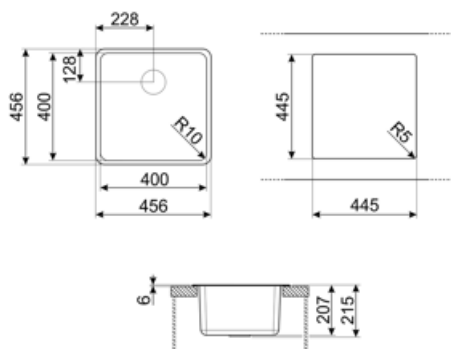

	Тип чаші	Розмір чаші	Глибина чаші (мм)	Радіус заокруглення чаші	Переливання	Положення корзинчатого вентиля	Розмір корзинчатого вентиля
Чаша	Мінімальний радіус	400 x 400 x 215	215	10	Так, монтаж врівень	У стінки чаші	3,5 дюйму

## Технічні характеристики

<b>Встановлення з бортиком</b>	6 мм
<b>Встановлення в базу</b>	45, 50 см
<b>Кількість затискачів</b>	4
<b>Тип затискачів</b>	Стандартные крепежи и для и=установки под столешницу

<b>Характеристики композитного материала</b>	Антибактеріальний, Предварительно установленная уплотнительная лента, Стійкий до подряпин, Компактний сифон с возможностью подключения посудомоечной машины, Стійкість до високих температур, Ударостійкий, Стойкость к ультрафиолетовому излучению
<b>Габаритні розміри виробу (мм)</b>	215x456x456 мм
<b>Розміри вирізу</b>	446x446 мм
<b>Размер выреза, установка под столешницу (мм)</b>	400x400 мм
<b>Радіус заокруглення шаблону для вирізу</b>	10 мм

### CB25MN

Разделочная доска из HPL пластика для чаш минимального радиуса, черная матовая, размеры 250 x 410 x 12 мм, можно мыть в посудомоечной машине