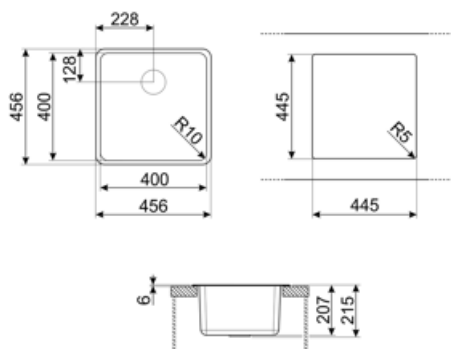

Характеристики композитного материала	Антибактериальный, Предварительно установленная уплотнительная лента, Стейкий до подряпин, Компактный сифон с возможностью подключения посудомоечной машины, Стейкість до високих температур, Ударостейкий, Стейкость к ультрафиолетовому излучению
Габаритні розміри виробу (мм)	215x456x456 мм
Розміри вирізу	446x446 мм
Размер выреза, установка под столешницу (мм)	400x400 мм
Радіус заокруглення шаблону для вирізу	10 мм

Аксессуары в комплекті

Аксессуары для вбудовування	Корзинчатий вентиль, Сифон з можливістю підключення посудомийної або пральної машини, Фіксувальні затискачі