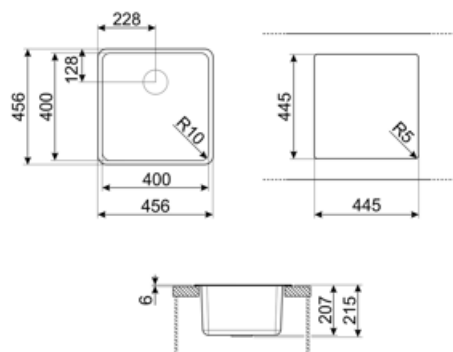

Dimensiones hueco instalación sobre encimera (mm) 446x446 mm

Dimensiones hueco instalación bajo encimera (mm) 400x400 mm

Radio angular orificio de empotrado 10 mm

Equipo accesorios incluidos

Equipo accesorios montaje Cubeta, Sifón con conexión para lavavajillas, Ganchos montaje