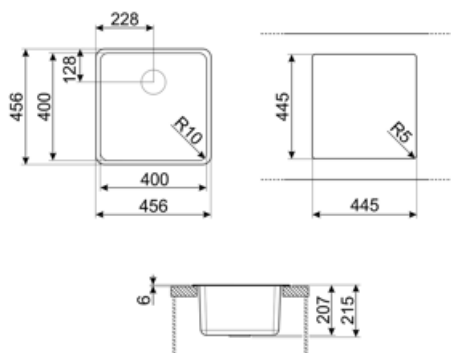

Leikkaussäde

10 mm

Mukana tulevat lisävarusteet

Asennussarja

Siivilä, Sifoni ja DW-liitte,
Kiinnikkeet