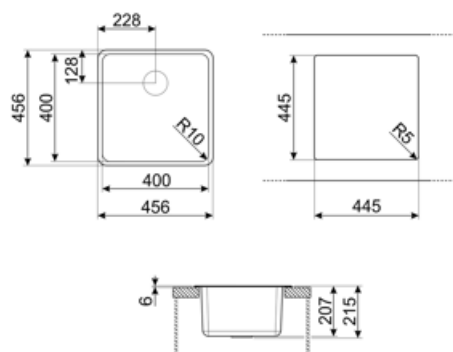

Raggio angolare foro 10 mm
incasso sottotop

Dotazione accessori Inclusi

Dotazione accessori
montaggio Piletta, Sifone salvaspazio
con attacco lavastoviglie,
Ganci montaggio