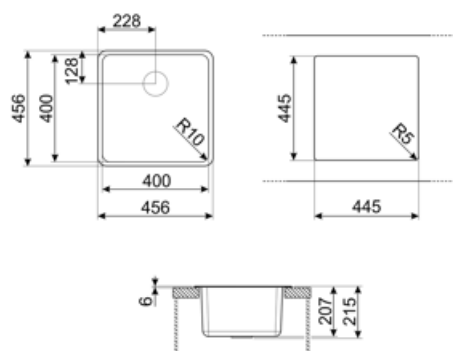

	Tip vas	Dimensiunile vasului, LxAxÎ (mm)	Adâncimea vasului (mm)	Vas colț rază	Preaplin	Poziție filtru	Dimensiune filtru
Vas	Rază minimă	400 x 400 x 215	215	10	Da, culoare montată	Poziția peretelui	3,5

Caracteristici tehnice

Caracteristici material compozit	Antibacterian, Ușor de curățat, Anti-zgâriere, Rezistent la șocuri termice, Rezistent la temperaturi ridicate, Rezistent la impact, Rezistent la UV	Înălțime de la partea de sus a bucătăriei	6 mm
Dimensiunile produsului (mm)	215x456x456 mm	Dimensiunea unității de bază	45, 50 cm
Dimensiune tăiere montaj superior (mm)	446x446 mm	Nr. de clipuri	4
Dimensiune tăiere sub montaj (mm)	400x400 mm	Tip de clipuri	Clemă standard + de montare inferioară

Raza de decupare 10 mm

Accesorii incluse

Accesorii pentru instalare Sită, Sifon cu racord de ieșire pentru mașina de spălat vase, Cleme fixe

Compatible Accessories

CB25MN

Tocător unic HPE pentru a se potrivi bolurilor cu rază minimă, negru mat, măsurile 250 x 410 x 12 mm, poate fi spălat în mașina de spălat vase.

COL19

Strecurătoare din oțel inoxidabil compatibilă cu bolul cu rază MINIMĂ în mm, măsurile 200 x 410 x 26 mm

COL36

Strecurătoare din oțel inoxidabil pentru boluri cu rază MINIMĂ, măsurile 370 x 410 x 30 mm