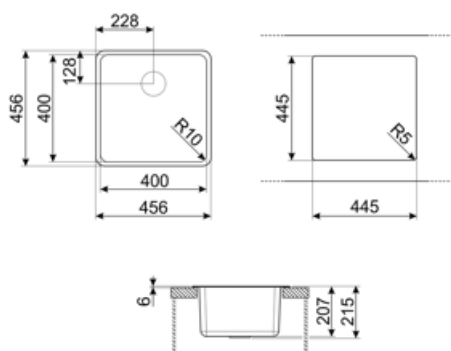

Характеристики композитного материала	Корзинчатый вентиль, Предварительно установленная уплотнительная лента, Сифон с возможностью подключения посудомоечной машины, Компактный сифон с возможностью подключения посудомоечной машины, Фиксирующие зажимы, Уплотнительная лента, Стойкость к ультрафиолетовому излучению

Размеры изделия (мм)	215x456x456 мм
Размеры выреза в столешнице (мм)	446x446 мм
Размер выреза, установка под столешницу (мм)	400x400 мм
Радиус скругления шаблона для выреза	10 мм

Аксессуары в комплекте

Аксессуары для монтажа в комплекте	Корзинчатый вентиль, Сифон с возможностью подключения посудомоечной машины, Фиксирующие зажимы