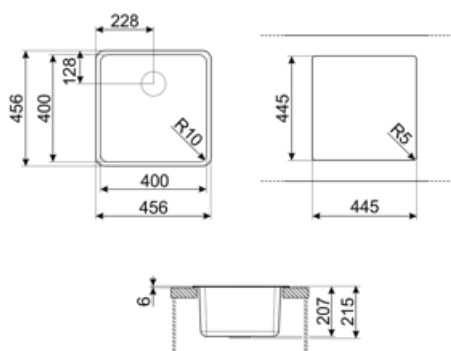

Логотип Гравировка полная
Другие доступные цвета Серо-голубой, Черный, Белый
Отверстие для смесителя/ эксцентрика Не перфорированный

	Тип чаши	Размер чаши (мм)	Глубина чаши (мм)	Радиус закругления чаши (мм)	Перелив	Положение корзинчатого вентиля	Размер корзинчатого вентиля
Чаша	Минимальный радиус	400 x 400 x 215	215	10	Да, скрытый монтаж	У стенки чаши	3,5 дюйма

Технические характеристики

Установка с бортиком 6 мм
Установка в базу 45, 50 см
Количество зажимов 4
Тип зажимов Стандартные крепежи и для и=установки под столешницу

Характеристики композитного материала	Корзинчатый вентиль, Предварительно установленная уплотнительная лента, Сифон с возможностью подключения посудомоечной машины, Компактный сифон с возможностью подключения посудомоечной машины, Фиксирующие зажимы, Уплотнительная лента, Стойкость к ультрафиолетовому излучению
Размеры изделия (мм)	215x456x456 мм
Размеры выреза в столешнице (мм)	446x446 мм
Размер выреза, установка под столешницу (мм)	400x400 мм
Радиус скругления шаблона для выреза	10 мм

Аксессуары в комплекте

Аксессуары для монтажа в комплекте	Корзинчатый вентиль, Сифон с возможностью подключения посудомоечной машины, Фиксирующие зажимы
---	--

Совместимые Аксессуары

CB25MN

Разделочная доска из HPL пластика для чаш минимального радиуса, черная матовая, размеры 250 x 410 x 12 мм, можно мыть в посудомоечной машине

COL19

Коландер из нержавеющей стали для чаши МИНИМАЛЬНОГО радиуса, размеры 200 x 410 x 26 мм

COL36

Коландер из нержавеющей стали для чаши МИНИМАЛЬНОГО радиуса, размеры 370 x 410 x 30 мм

KITFD050

Измельчитель пищевых отходов 0,5 л.с. Мотор 0,5 л.с. Подходит для всех моек со сливом 3 1/2 "