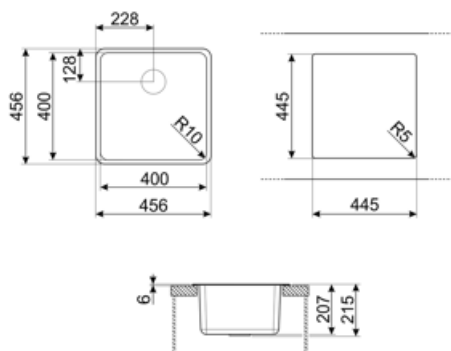

Medföljande tillbehör

Tillbehör för installation Avloppsventil, Avloppsrör
med koppling för
diskmaskin,
Monteringskrokar