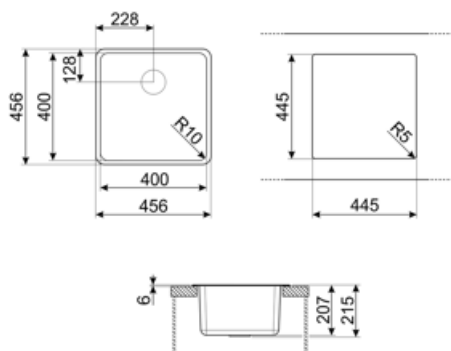

Характеристики композитного материала	Антибактериальный, Предварительно установленная уплотнительная лента, Стейкий до подряпин, Компактный сифон с возможностью подключения посудомоечной машины, Стейкість до високих температур, Ударостейкий, Стейкость к ультрафиолетовому излучению
Габаритні розміри виробу (мм)	215x456x456 мм
Розміри вирізу	446x446 мм
Размер выреза, установка под столешницу (мм)	400x400 мм
Радіус заокруглення шаблону для вирізу	10 мм

Аксессуары в комплекті

Аксессуары для вбудовування	Корзинчатий вентиль, Сифон з можливістю підключення посудомийної або пральної машини, Фіксувальні затискачі