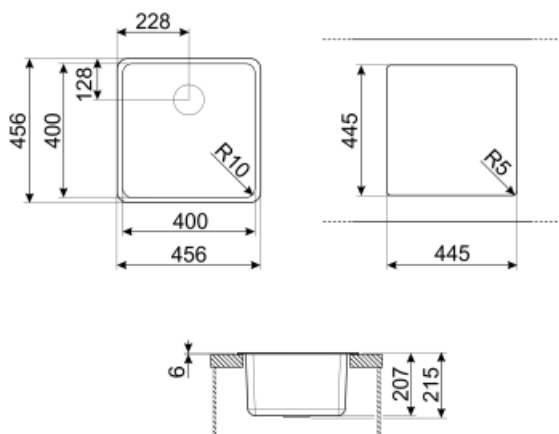

Характеристики композитного материала	Корзинчатый вентиль, Предварительно установленная уплотнительная лента, Сифон с возможностью подключения посудомоечной машины, Компактный сифон с возможностью подключения посудомоечной машины, Фиксирующие зажимы, Уплотнительная лента, Стойкость к ультрафиолетовому излучению

Размеры изделия (мм)	215x456x456 мм
Размеры выреза в столешнице (мм)	446x446 мм
Размер выреза, установка под столешницу (мм)	400x400 мм
Радиус скругления шаблона для выреза	10 мм

Аксессуары в комплекте

Аксессуары для монтажа в комплекте	Корзинчатый вентиль, Сифон с возможностью подключения посудомоечной машины, Фиксирующие зажимы