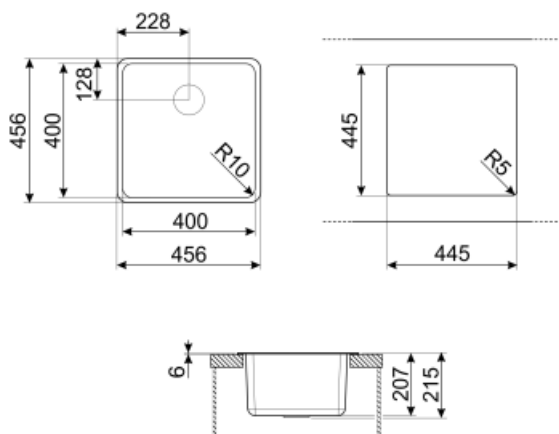

Характеристики композитного материала	Корзинчатый вентиль, Сифон с возможностью подключения посудомоечной машины, Компактный сифон с возможностью подключения посудомоечной машины, Фиксирующие зажимы, Уплотнительная лента, Предварительно установленная уплотнительная лента, Стойкость к ультрафиолетовому излучению

Размеры изделия (мм)	215x456x456 мм
Размеры выреза в столешнице (мм)	446x446 мм
Размер выреза, установка под столешницу (мм)	400x400 мм
Радиус скругления шаблона для выреза	10 мм

Аксессуары в комплекте

Аксессуары для монтажа в комплекте	Корзинчатый вентиль, Сифон с возможностью подключения посудомоечной машины, Фиксирующие зажимы