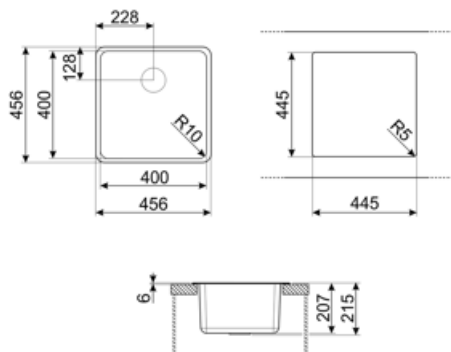

Dimensiones hueco instalación sobre encimera (mm) 446x446 mm

Dimensiones hueco instalación bajo encimera (mm) 400x400 mm

Radio angular orificio de empotrado 10 mm

Equipo accesorios incluidos

Equipo accesorios montaje Cubeta, Sifón con conexión para lavavajillas, Ganchos montaje