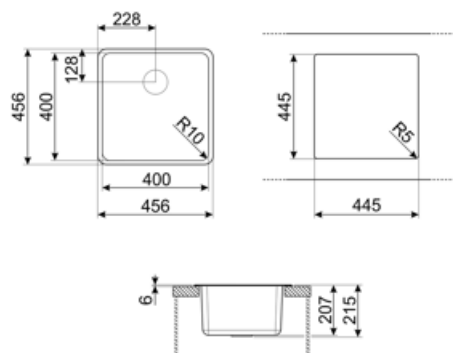

Leikkaussäde

10 mm

Mukana tulevat lisävarusteet

Asennussarja

Siivilä, Sifoni ja DW-liitte,
Kiinnikkeet