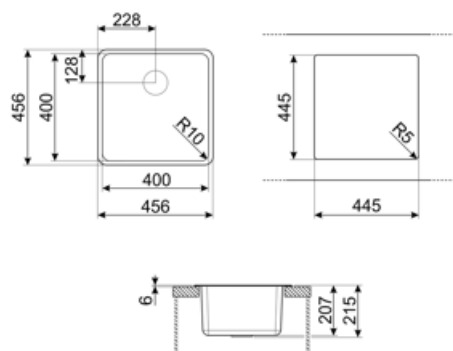

Largeur encastrement sous plan (mm) 400x400 mm

Rayon des coins de la découpe (mm) 10 mm

Accessoires inclus

Accessoires pour l'encastrement Bonde, Siphon avec branchement lave-vaisselle, Crochets de fixation