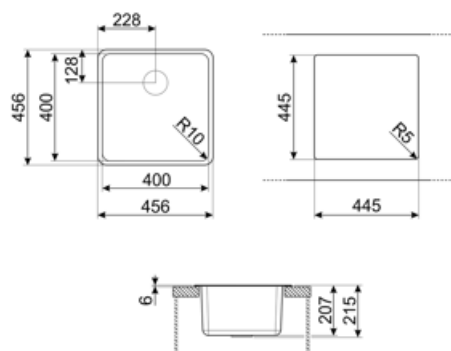

Largeur encastrement sous plan (mm) 400x400 mm
Rayon des coins de la découpe (mm) 10 mm

Accessoires inclus

Accessoires pour l'encastrement Bonde, Siphon avec branchement lave-vaisselle, Crochets de fixation