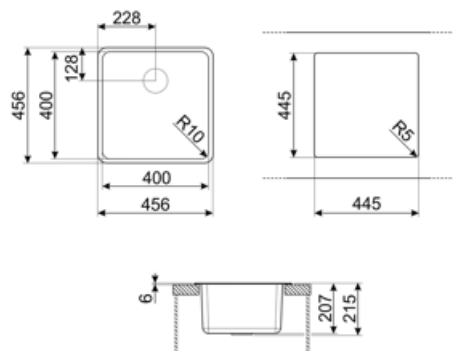

Largeur encastrement sous plan (mm) 400x400 mm
Rayon des coins de la découpe (mm) 10 mm

Accessoires inclus

Accessoires pour l'encastrement Bonde, Siphon avec branchement lave-vaisselle, Crochets de fixation