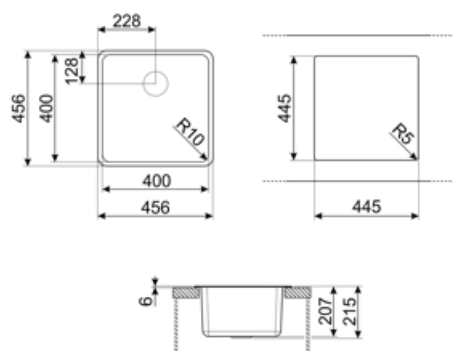

Utskjæringsmål for undermontering (mm) 400x400 mm

Utskjæringsradius 10 mm

Medfølgende tilbehør

Installasjon tilbehør Avløp, Avløpsrør med kobling for vaskemaskin, Festeklips