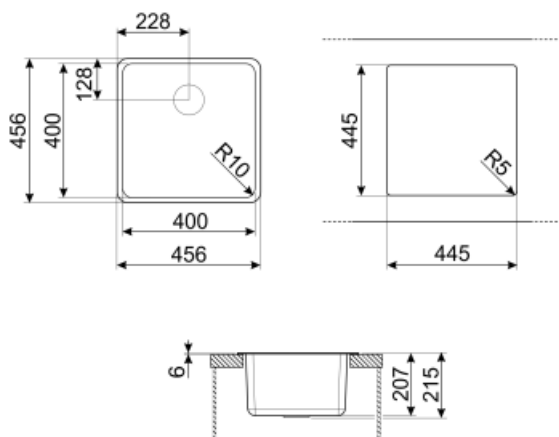

Характеристики композитного материала	Корзинчатый вентиль, Предварительно установленная уплотнительная лента, Сифон с возможностью подключения посудомоечной машины, Компактный сифон с возможностью подключения посудомоечной машины, Фиксирующие зажимы, Уплотнительная лента, Стойкость к ультрафиолетовому излучению

Размеры изделия (мм)	215x456x456 мм
Размеры выреза в столешнице (мм)	446x446 мм
Размер выреза, установка под столешницу (мм)	400x400 мм
Радиус скругления шаблона для выреза	10 мм

Аксессуары в комплекте

Аксессуары для монтажа в комплекте	Корзинчатый вентиль, Сифон с возможностью подключения посудомоечной машины, Фиксирующие зажимы