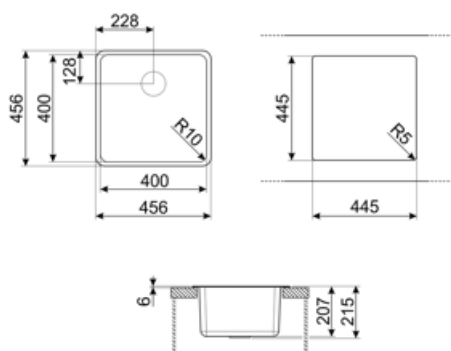

Характеристики композитного материала	Корзинчатый вентиль, Предварительно установленная уплотнительная лента, Сифон с возможностью подключение посудомоечной машины, Компактный сифон с возможностью подключения посудомоечной машины, Фиксирующие зажимы, Уплотнительная лента, Стойкость к ультрафиолетовому излучению

Размеры изделия (мм)	215x456x456 мм
Размеры выреза в столешнице (мм)	446x446 мм
Размер выреза, установка под столешницу (мм)	400x400 мм
Радиус скругления шаблона для выреза	10 мм

Аксессуары в комплекте

Аксессуары для монтажа в комплекте	Корзинчатый вентиль, Сифон с возможностью подключение посудомоечной машины, Фиксирующие зажимы