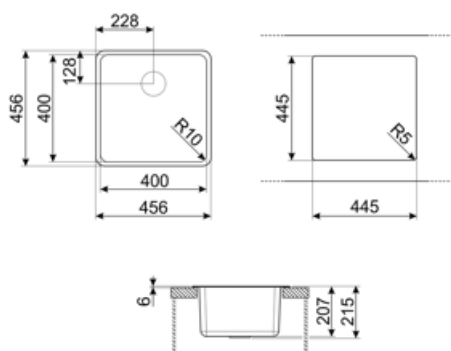

Логотип Гравировка полная
Другие доступные цвета Серо-голубой, Белый, Цемент / Бетон
Отверстие для смесителя/ эксцентрика Не перфорированный

	Тип чаши	Размер чаши (мм)	Глубина чаши (мм)	Радиус закругления чаши (мм)	Перелив	Положение корзинчатого вентиля	Размер корзинчатого вентиля
Чаша	Минимальный радиус	400 x 400 x 215	215	10	Да, скрытый монтаж	У стенки чаши	3,5 дюйма

Технические характеристики

Установка с бортиком 6 мм
Установка в базу 45, 50 см
Количество зажимов 4
Тип зажимов Стандартные крепежи и для и=установки под столешницу

Характеристики композитного материала	Корзинчатый вентиль, Предварительно установленная уплотнительная лента, Сифон с возможностью подключение посудомоечной машины, Компактный сифон с возможностью подключения посудомоечной машины, Фиксирующие зажимы, Уплотнительная лента, Стойкость к ультрафиолетовому излучению
--	--

Размеры изделия (мм)	215x456x456 мм
Размеры выреза в столешнице (мм)	446x446 мм
Размер выреза, установка под столешницу (мм)	400x400 мм
Радиус скругления шаблона для выреза	10 мм

Аксессуары в комплекте

COL19

Коландер из нержавеющей стали для чаши МИНИМАЛЬНОГО радиуса, размеры 200 x 410 x 26 мм

COL36

Коландер из нержавеющей стали для чаши МИНИМАЛЬНОГО радиуса, размеры 370 x 410 x 30 мм

KITFD050

Измельчитель пищевых отходов 0,5 л.с. Мотор 0,5 л.с. Подходит для всех моек со сливом 3 1/2 "