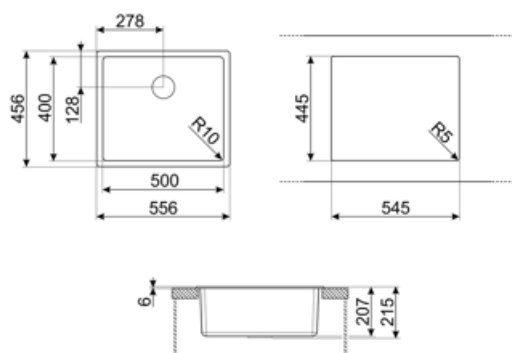

Dimensioni foro incasso sottotop (mm) 500x400 mm

Raggio angolare foro incasso sottotop 10 mm

Dotazione Accessori Inclusi

Dotazione accessori montaggio Piletta, Sifone salvaspazio con attacco lavastoviglie, Ganci montaggio