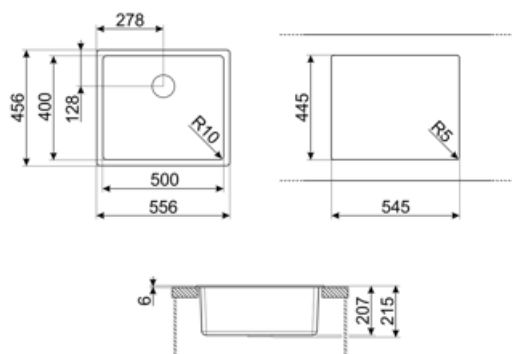

	Rodzaj komory	Wymiary komory, SxDxG (mm)	Głębokość komory (mm)	Promień zaokrąglenia komory (mm)	Przelew	Pozycja odpływu	Średnica odpływu
Komora	Minimalny promień	500 x 400 x 215	215	10	Tak, na równi z blatem	Na ściance	3.5"

---

Wymiary wycięcia w blacie	546x446 mm
Wymiar wycięcia w blacie	500x400 mm
Promień otworu	10 mm

### CB25MN

Deska do krojenia, HPL, czarny mat, wymiary (SxGxW): 250x410x12 mm (1 szt.). Można myć w zmywarce.

### CB28QU

Deska do krojenia, HPL, dąb, wymiary (SxGxW): 280x418x12 mm (1 szt.).