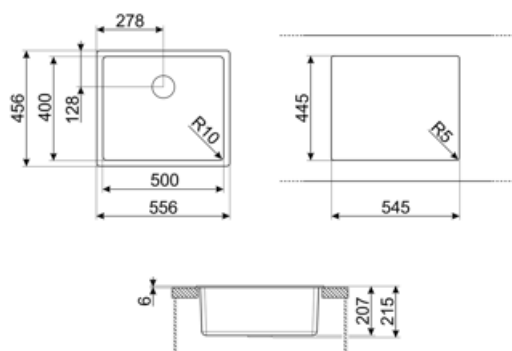

	Tip vas	Dimensiunile vasului, LxAxÎ (mm)	Adâncimea vasului (mm)	Vas colț rază	Preaplin	Poziție filtru	Dimensiune filtru
Vas	Rază minimă	500 x 400 x 215	215	10	Da, culoare montată	Poziția peretelui	3,5

Caracteristici tehnice

Caracteristici material compozit	Antibacterian, Ușor de curățat, Anti-zgâriere, Rezistent la șocuri termice, Rezistent la temperaturi ridicate, Rezistent la impact, Rezistent la UV	Înălțime de la partea de sus a bucătăriei	6 mm
Dimensiunile produsului (mm)	215x556x456 mm	Dimensiunea unității de bază	60 cm
Dimensiune tăiere montaj superior (mm)	546x446 mm	Nr. de clipuri	4
Dimensiune tăiere sub montaj (mm)	500x400 mm	Tip de clipuri	Clemă standard + de montare inferioară

Raza de decupare 10 mm

Accesorii incluse

Accesorii pentru instalare Sită, Sifon cu racord de ieșire pentru mașina de spălat vase, Cleme fixare

Compatible Accessories

CB25MN

Tocător unic HPE pentru a se potrivi bolurilor cu rază minimă, negru mat, măsuri 250 x 410 Î 12 mm, poate fi spălat în mașina de spălat vase.

COL19

Strecurătoare din oțel inoxidabil compatibilă cu bolul cu rază MINIMĂ în mm, măsuri 200 x 410 x 26 mm

COL36

Strecurătoare din oțel inoxidabil pentru boluri cu rază MINIMĂ, măsuri 370 x 410 x 30 mm

KITFD050