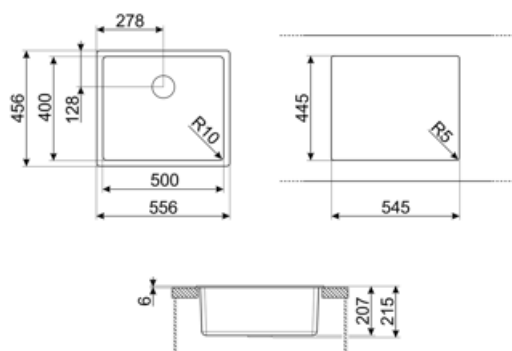

	Tip vas	Dimensiunile vasului, LxAxÎ (mm)	Adâncimea vasului (mm)	Vas colț rază	Preaplin	Poziție filtru	Dimensiune filtru
Vas	Rază minimă	500 x 400 x 215	215	10	Da, culoare montată	Poziția peretelui	3,5

## Caracteristici tehnice

Caracteristici material compozit	Antibacterian, Ușor de curățat, Anti-zgâriere, Rezistent la șocuri termice, Rezistent la temperaturi ridicate, Rezistent la impact, Rezistent la UV	Înălțime de la partea de sus a bucătăriei	6 mm
Dimensiunile produsului (mm)	215x556x456 mm	Dimensiunea unității de bază	60 cm
Dimensiune tăiere montaj superior (mm)	546x446 mm	Nr. de clipuri	4
Dimensiune tăiere sub montaj (mm)	500x400 mm	Tip de clipuri	Clemă standard + de montare inferioară

### COL19

Strecurătoare din oțel inoxidabil compatibilă cu bolul cu rază MINIMĂ în mm, măsuri 200 x 410 x 26 mm