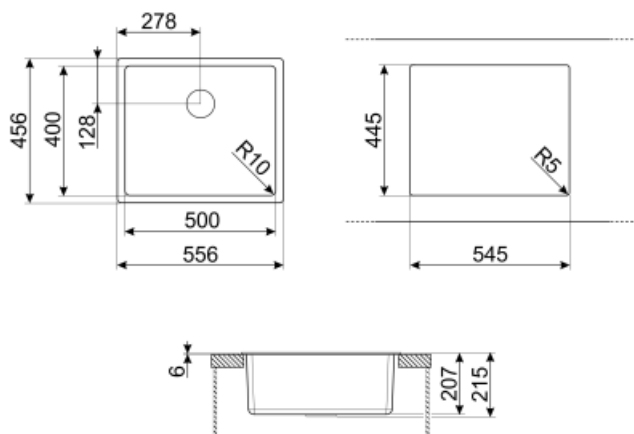

Характеристики композитного материала	Корзинчатый вентиль, Предварительно установленная уплотнительная лента, Сифон с возможностью подключения посудомоечной машины, Компактный сифон с возможностью подключения посудомоечной машины, Фиксирующие зажимы, Уплотнительная лента, Стойкость к ультрафиолетовому излучению

Размеры изделия (мм)	215x556x456 мм
Размеры выреза в столешнице (мм)	546x446 мм
Размер выреза, установка под столешницу (мм)	500x400 мм
Радиус скругления шаблона для выреза	10 мм

Аксессуары в комплекте

Аксессуары для монтажа в комплекте	Корзинчатый вентиль, Сифон с возможностью подключения посудомоечной машины, Фиксирующие зажимы