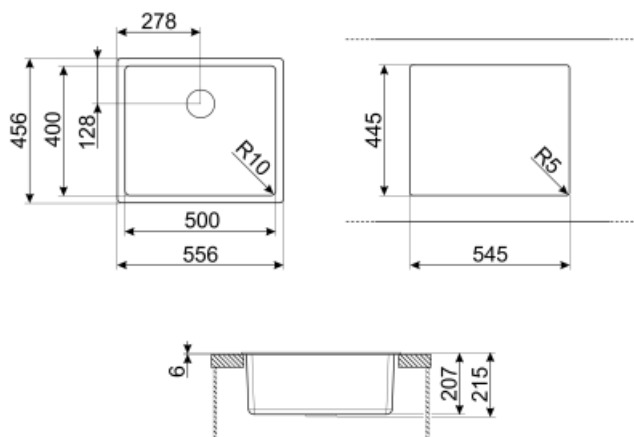

Характеристики композитного материала	Корзинчатый вентиль, Сифон с возможностью подключения посудомоечной машины, Компактный сифон с возможностью подключения посудомоечной машины, Фиксирующие зажимы, Уплотнительная лента, Предварительно установленная уплотнительная лента, Стойкость к ультрафиолетовому излучению

Размеры изделия (мм)	215x556x456 мм
Размеры выреза в столешнице (мм)	546x446 мм
Размер выреза, установка под столешницу (мм)	500x400 мм
Радиус скругления шаблона для выреза	10 мм

Аксессуары в комплекте

Аксессуары для монтажа в комплекте	Корзинчатый вентиль, Сифон с возможностью подключения посудомоечной машины, Фиксирующие зажимы