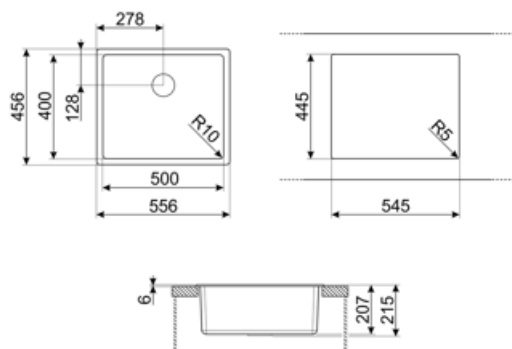

Характеристики композитного материала	Антибактеріальний, Предварительно установленная уплотнительная лента, Стойкий до подряпин, Компактный сифон с возможностью подключения посудомоечной машины, Стойкість до високих температур, Ударостійкий, Стойкість к ультрафиолетовому излучению
Габаритні розміри виробу (мм)	215x556x456 мм
Розміри вирізу	546x446 мм
Размер выреза, установка под столешницу (мм)	500x400 мм
Радіус заокруглення шаблону для вирізу	10 мм

Аксессуары в комплекті

Аксессуары для вбудовування	Корзинчатий вентиль, Сифон з можливістю підключення посудомийної або пральної машини, Фіксувальні затискачі