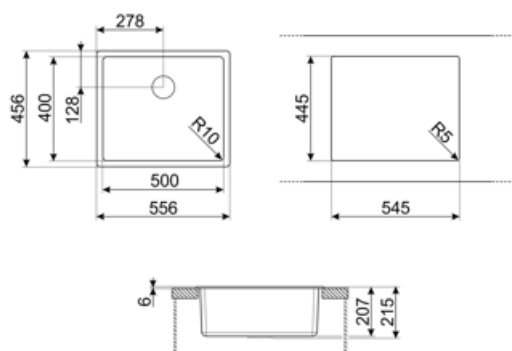

Характеристики композитного материала	Антибактериальный, Предварительно установленная уплотнительная лента, Стойкий до подряпин, Компактный сифон с возможностью подключения посудомоечной машины, Стойкость до высоких температур, Ударостойкий, Стойкость к ультрафиолетовому излучению
Габаритні розміри виробу (мм)	215x556x456 мм
Розміри вирізу	546x446 мм
Размер выреза, установка под столешницу (мм)	500x400 мм
Радіус заокруглення шаблону для вирізу	10 мм

Аксессуары в комплекті

Аксессуары для вбудовування	Корзинчатий вентиль, Сифон з можливістю підключення посудомийної або пральної машини, Фіксувальні затискачі