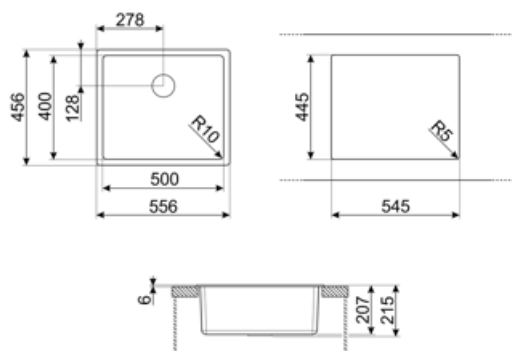

	Kartype	Kardimensioner, B x L x D (mm)	Kardybde (mm)	Hjørneradius kar	Overløbskar	Ristposition	Ristdimension
Kar	Mindste radius	500 x 400 x 215	200	10	Ja, forsænket montering	Placeret mod væg	3,5"

Tekniske egenskaber

Egenskaber kompositmateriale	Rist, Easy to clean, Afløb med tilslutning til opvaskemaskine, Termisk stødsikker, Fastgørelsesklemmer, Pakning, UV Resistent	Højde fra bordplade	6 mm
Produktdimensioner (mm)	215x556x456 mm	Skabsindbygning kræves	60 cm
Udskæring mål (mm)	546x446 mm	Antal kroge	4
Udskæringsdimension underlimet (mm)	500x400 mm	Type af kroge	Standard + undermonteret klemme

Udskæringsradius 10 mm

Medfølgende tilbehør

Tilbehør til installation Rist, Afløb med tilslutning til opvaskemaskine, Fastgørelsesklemmer

Compatible Accessories

CB25MN

Enkelt HPE skærebræt, der passer til kar med minimum radius, sort mat, måler 250 x 410 H 12 mm, tåler opvaskemaskine

COL19

Rf/stål dørslag, der passer til MINIMUM radius mm kar, måler 200 x 410 x 26 mm

COL36

Rf/stål dørslag til MINIMUM radius kar, måler 370 x 410 x 30 mm

KITFD050

Affaldsudtag 0,5 HP Motor: 1/2 hestekræfter Passer til alle køkkenvaske med 3 1/2 "affaldsudtag