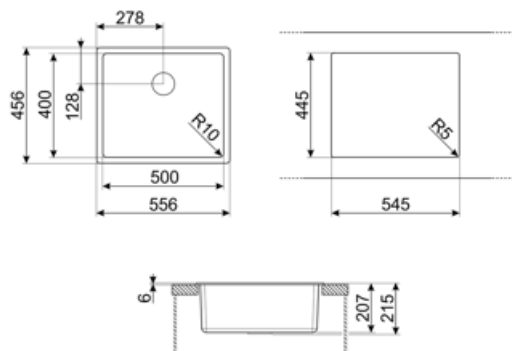

Udskæringsradius 10 mm

Medfølgende tilbehør

Tilbehør til installation Rist, Afløb med tilslutning til opvaskemaskine, Fastgørelsesklemmer