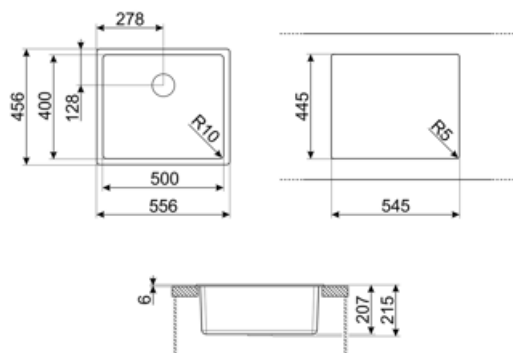

Leikkaussäde

10 mm

Mukana tulevat lisävarusteet

Asennussarja

Siivilä, Sifoni ja DW-liitte,
Kiinnikkeet