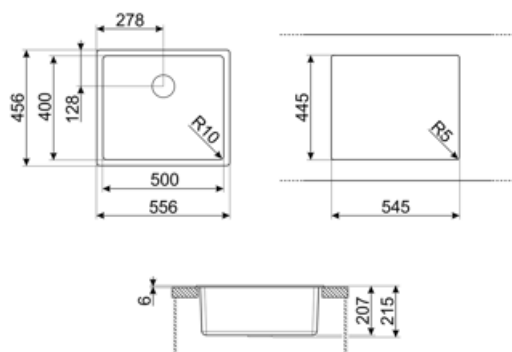

	Tipologia vasca	Dimensioni vasca, L x P x A (mm)	Profondità vasca (mm)	Raggio angolare vasca	Trooppieno vasca	Posizione scarico vasca	Dimensione scarico vasca
Vasca	Raggiata	500 x 400 x 215	200	10	Si, a filo	A parete	3.5"

Caratteristiche Tecniche

Caratteristiche materiale composito	Antibatterico, Facile da pulire, Antigraffio, Resistente agli shock termici, Resistente alle temperature elevate, Resistente agli urti, Resistente ai raggi UV	Altezza da top cucina	6 mm
Dimensioni del prodotto (mm)	215x556x456 mm	Misura mobile incasso	60 cm
Dimensioni foro incasso sopratop (mm)	546x446 mm	Numero ganci	4
Dimensioni foro incasso sottotop (mm)	500x400 mm	Tipologia ganci	Ganci standard + sottotop

Raggio angolare foro 10 mm
incasso sottotop

Dotazione accessori Inclusi

Dotazione accessori
montaggio Piletta, Sifone salvaspazio
con attacco lavastoviglie,
Ganci montaggio

Accessori Compatibili

CB25MN

Tagliere singolo in HPE adatto per vasca raggio minimo, nero opaco, misure 250 x 410 H 12 mm, lavabile in lavastoviglie

COL19

Scolapasta in acciaio per vasca raggio MINIMO, misure 200 x 410 x 26 mm

COL36

Scolapasta in acciaio per vasca raggio MINIMO, misure 370 x 410 x 30 mm

KITFD050

Tritarifiuti 0,5 HP, Motore: 1/2 potenza, Adatto a tutti i lavelli con scarico da 3 1/2 "