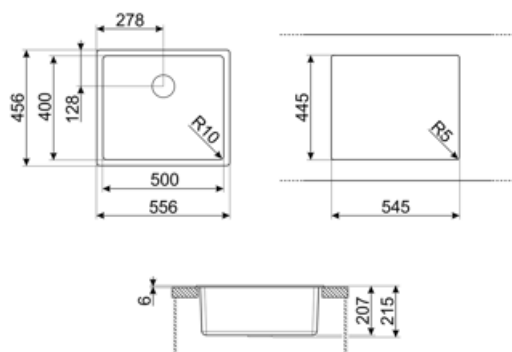

	Tipologia vasca	Dimensioni vasca, L x P x A (mm)	Profondità vasca (mm)	Raggio angolare vasca	Troppo pieno vasca	Posizione scarico vasca	Dimensione scarico vasca
Vasca	Raggiata	500 x 400 x 215	200	10	Si, a filo	A parete	3.5"

Caratteristiche Tecniche

Caratteristiche materiale composito	Antibatterico, Facile da pulire, Antigraffio, Resistente agli shock termici, Resistente alle temperature elevate, Resistente agli urti, Resistente ai raggi UV	Altezza da top cucina	6 mm
Dimensioni del prodotto (mm)	215x556x456 mm	Misura mobile incasso	60 cm
Dimensioni foro incasso sopratop (mm)	546x446 mm	Numero ganci	4
Dimensioni foro incasso sottotop (mm)	500x400 mm	Tipologia ganci	Ganci standard + sottotop

Raggio angolare foro 10 mm
incasso sottotop

Dotazione accessori Inclusi

Dotazione accessori
montaggio Piletta, Sifone salvaspazio
con attacco lavastoviglie,
Ganci montaggio

Accessori Compatibili

CB25MN

Tagliere singolo in HPE adatto per vasca raggio minimo, nero opaco, misure 250 x 410 H 12 mm, lavabile in lavastoviglie

COL19

Scolapasta in acciaio per vasca raggio MINIMO, misure 200 x 410 x 26 mm

COL36

Scolapasta in acciaio per vasca raggio MINIMO, misure 370 x 410 x 30 mm

KITFD050

Tritarifiuti 0,5 HP, Motore: 1/2 potenza, Adatto a tutti i lavelli con scarico da 3 1/2 "