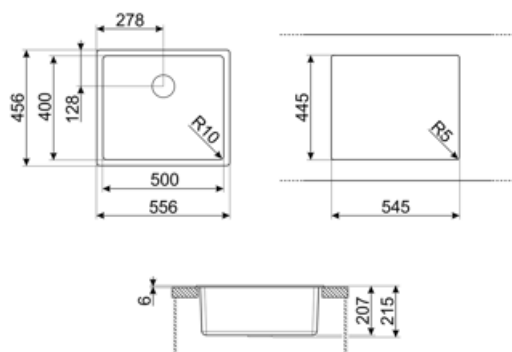

	Tipologia vasca	Dimensioni vasca, L x P x A (mm)	Profondità vasca (mm)	Raggio angolare vasca	Trooppieno vasca	Posizione scarico vasca	Dimensione scarico vasca
Vasca	Raggiata	500 x 400 x 215	200	10	Si, a filo	A parete	3.5"

## Caratteristiche Tecniche

Caratteristiche materiale composito	Antibatterico, Facile da pulire, Antigraffio, Resistente agli shock termici, Resistente alle temperature elevate, Resistente agli urti, Resistente ai raggi UV	Altezza da top cucina	6 mm
Dimensioni del prodotto (mm)	215x556x456 mm	Misura mobile incasso	60 cm
Dimensioni foro incasso sopratop (mm)	546x446 mm	Numero ganci	4
Dimensioni foro incasso sottotop (mm)	500x400 mm	Tipologia ganci	Ganci standard + sottotop

### CB25MN

Tagliere singolo in HPE adatto per vasca raggio minimo, nero opaco, misure 250 x 410 H 12 mm, lavabile in lavastoviglie

### COL19H

Scolapasta in acciaio per vasca raggio MINIMO, misure 200 x 410 x 100 mm