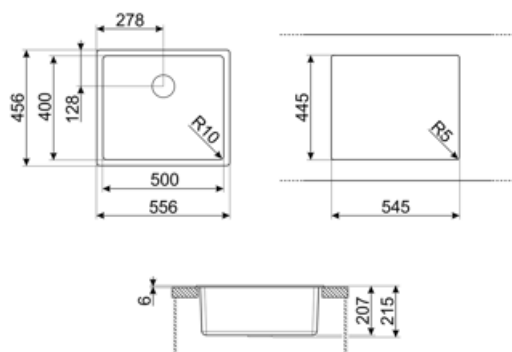

	Tipologia vasca	Dimensioni vasca, L x P x A (mm)	Profondità vasca (mm)	Raggio angolare vasca	Troppopieno vasca	Posizione scarico vasca	Dimensione scarico vasca
Vasca	Raggiata	500 x 400 x 215	200	10	Si, a filo	A parete	3.5"

Caratteristiche Tecniche

Caratteristiche materiale composito	Antibatterico, Facile da pulire, Antigraffio, Resistente agli shock termici, Resistente alle temperature elevate, Resistente agli urti, Resistente ai raggi UV	Altezza da top cucina	6 mm
Dimensioni del prodotto (mm)	215x556x456 mm	Misura mobile incasso	60 cm
Dimensioni foro incasso sopratop (mm)	546x446 mm	Numero ganci	4
Dimensioni foro incasso sottotop (mm)	500x400 mm	Tipologia ganci	Ganci standard + sottotop

Raggio angolare foro 10 mm
incasso sottotop

Dotazione accessori Inclusi

Dotazione accessori
montaggio Piletta, Sifone salvaspazio
con attacco lavastoviglie,
Ganci montaggio

Accessori Compatibili

CB25MN

Tagliere singolo in HPE adatto per vasca raggio minimo, nero opaco, misure 250 x 410 H 12 mm, lavabile in lavastoviglie

COL19

Scolapasta in acciaio per vasca raggio MINIMO, misure 200 x 410 x 26 mm

COL36

Scolapasta in acciaio per vasca raggio MINIMO, misure 370 x 410 x 30 mm

KITFD050

Tritarifiuti 0,5 HP, Motore: 1/2 potenza, Adatto a tutti i lavelli con scarico da 3 1/2 "