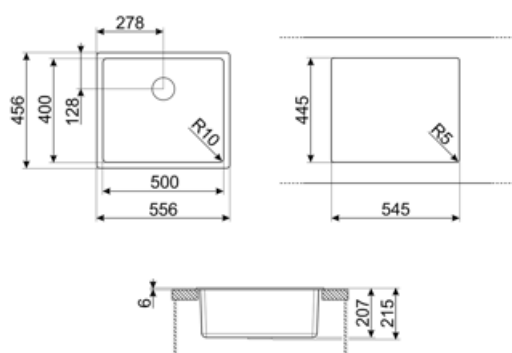

Tekniske egenskaper

Egenskaper komposittmateriale	Avløp, Enkel rengjøring, Avløpsrør med kobling for vaskemaskin, Motstandsdyktig mot termisk sjokk, Festklips, Pakning, UV-sikker	Høyde fra benkeplate	6 mm
Mål på emballert produkt (mm)	215x556x456 mm	Skal bygges inn i kjøkkenskap	60 cm
utskjæring dimension (mm)	546x446 mm	Antall klips	4
		Type klips	Standard + undermonteringsklips

Utskjæringsmål for
undermontering (mm) 500x400 mm

Utskjæringsradius 10 mm

Medfølgende tilbehør

Installasjon tilbehør Avløp, Avløpsrør med
kobling for vaskemaskin,
Festeklips

Compatible Accessories

CB25MN

Enkelt HPE skjærebrett som passer til de minste kjøkkenvaskene, matt sort, mål 250 x 410 H 12 mm, kan vaskes i oppvaskmaskin

COL19

Dørslag i rustfritt stål, passer til MINIMUM mm radius kjøkkenvask, mål 200 x 410 x 26 mm

COL36

Dørslag i rustfritt stål for MINIMUM radius kjøkkenvasker, mål 370 x 410 x 30 mm

KITFD050

Avfallskvern 0,5 HK Motor: 1/2 hestekraft Passer til alle vasker med 3 1/2" avfallsutløp

KITFD100

Avfallskvern 1 HK Motor: 1 hestekraft Passer til alle vasker med 3 1/2" avfallsutløp

CB28QU

Enkelt HPL skjærebrett for minimum radius, eik, mål 280 x 418 H 12 mm

COL19H

Dørslag i rustfritt stål, passer til MINIMUM mm radius kjøkkenvask, mål 200 x 410 x 100 mm