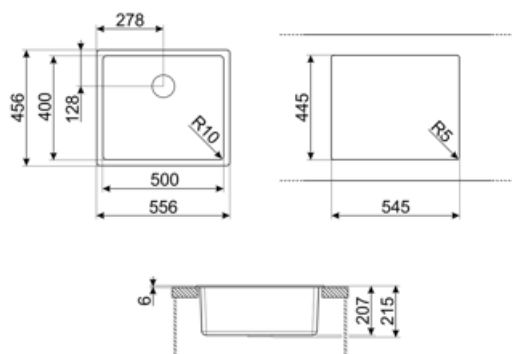

	Rodzaj komory	Wymiary komory, SxDxG (mm)	Głębokość komory (mm)	Promień zaokrąglenia komory (mm)	Przelew	Pozycja odpływu	Średnica odpływu
Komora	Minimalny promień	500 x 400 x 215	200	10	Tak, na równi z blatem	Na ściance	3.5"

Specyfikacja techniczna

Charakterystyka materiału kompozytowego	Ociekacz, Łatwy do czyszczenia, Powłoka odporna na zarysowania, Odporny na różnice termiczne, Odporny na wysokie temperatury, Uszczelka, Odporny na promieniowanie UV	Wysokość od blatu kuchennego	6 mm
Wymiary produktu (mm)	215x556x456 mm	Instalacja w podstawę	60 cm
		Liczba klipsów	4
		Rodzaj klipsów	Standard + undermount clip

Wymiary wycięcia w blacie	546x446 mm
Wymiar wycięcia w blacie	500x400 mm
Promień otworu	10 mm

Akcesoria w standardzie

Akcesoria do montażu	Sitko, Syfon z przyłączem odpływowym do zmywarki, Klipsy do montażu
----------------------	---

Kompatybilne Akcesoria

CB25MN

Deska do krojenia, HPL, czarny mat, wymiary (SxGxW): 250x410x12 mm (1 szt.). Można myć w zmywarce.

COL19

Ociekacz o wymiarach 200x410x26 mm, stal nierdzewna

COL36

Ociekacz o wymiarach 370x410x30 mm, stal nierdzewna