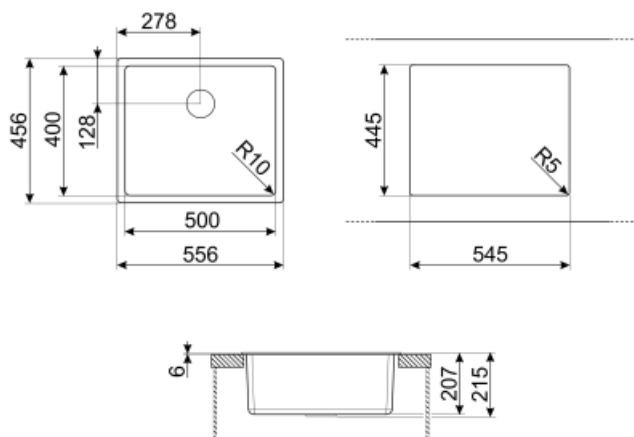

Характеристики композитного материала	Корзинчатый вентиль, Предварительно установленная уплотнительная лента, Сифон с возможностью подключения посудомоечной машины, Компактный сифон с возможностью подключения посудомоечной машины, Фиксирующие зажимы, Уплотнительная лента, Стойкость к ультрафиолетовому излучению

Размеры изделия (мм)	215x556x456 мм
Размеры выреза в столешнице (мм)	546x446 мм
Размер выреза, установка под столешницу (мм)	500x400 мм
Радиус скругления шаблона для выреза	10 мм

Аксессуары в комплекте

Аксессуары для монтажа в комплекте	Корзинчатый вентиль, Сифон с возможностью подключения посудомоечной машины, Фиксирующие зажимы