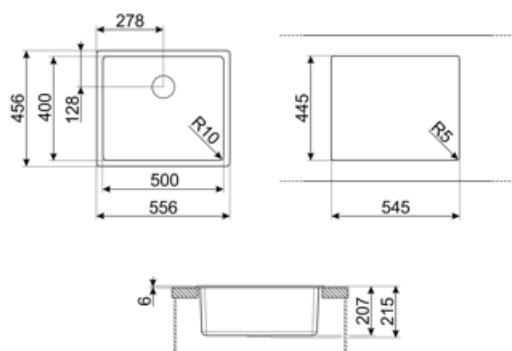

## Технические характеристики

**Установка с бортиком** 6 мм  
**Установка в базу** 60 см  
**Количество зажимов** 4  
**Тип зажимов** Стандартные крепежи и для и=установки под столешницу

<b>Характеристики композитного материала</b>	Корзинчатый вентиль, Предварительно установленная уплотнительная лента, Сифон с возможностью подключения посудомоечной машины, Компактный сифон с возможностью подключения посудомоечной машины, Фиксирующие зажимы, Уплотнительная лента, Стойкость к ультрафиолетовому излучению
--	--

<b>Размеры изделия (мм)</b>	215x556x456 мм
<b>Размеры выреза в столешнице (мм)</b>	546x446 мм
<b>Размер выреза, установка под столешницу (мм)</b>	500x400 мм
<b>Радиус скругления шаблона для выреза</b>	10 мм

### CB25MN

Разделочная доска из HPL пластика для чаш минимального радиуса, черная матовая, размеры 250 x 410 x 12 мм, можно мыть в посудомоечной машине

### CB28QU

Разделочная доска из HPL пластика, для моек минимального радиуса, цвет дуб, размеры 280 x 418 x 12 мм