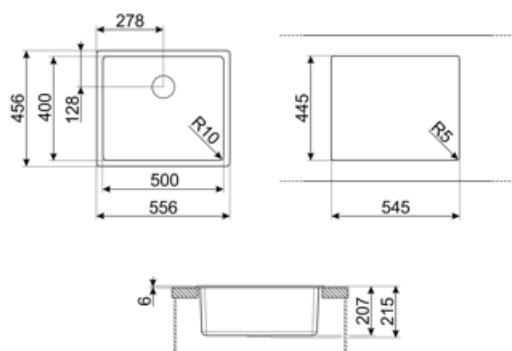

Логотип Гравировка полная
Другие доступные цвета Серо-голубой, Черный, Белый
Отверстие для смесителя/ эксцентрика Не перфорированный

	Тип чаши	Размер чаши (мм)	Глубина чаши (мм)	Радиус закругления чаши (мм)	Перелив	Положение корзинчатого вентиля	Размер корзинчатого вентиля
Чаша	Минимальный радиус	500 x 400 x 215	200	10	Да, скрытый монтаж	У стенки чаши	3,5 дюйма

Технические характеристики

Установка с бортиком 6 мм
Установка в базу 60 см
Количество зажимов 4
Тип зажимов Стандартные крепежи и для и=установки под столешницу

Характеристики композитного материала	Корзинчатый вентиль, Предварительно установленная уплотнительная лента, Сифон с возможностью подключение посудомоечной машины, Компактный сифон с возможностью подключения посудомоечной машины, Фиксирующие зажимы, Уплотнительная лента, Стойкость к ультрафиолетовому излучению
----------------------------------------------	------------------------------------------------------------------------------------------------------------------------------------------------------------------------------------------------------------------------------------------------------------------------------------------------------

Размеры изделия (мм)	215x556x456 мм
Размеры выреза в столешнице (мм)	546x446 мм
Размер выреза, установка под столешницу (мм)	500x400 мм
Радиус скругления шаблона для выреза	10 мм

Аксессуары в комплекте

Совместимые Аксессуары

CB25MN

Разделочная доска из HPL пластика для чаш минимального радиуса, черная матовая, размеры 250 x 410 x 12 мм, можно мыть в посудомоечной машине

COL19

Коландер из нержавеющей стали для чаши МИНИМАЛЬНОГО радиуса, размеры 200 x 410 x 26 мм