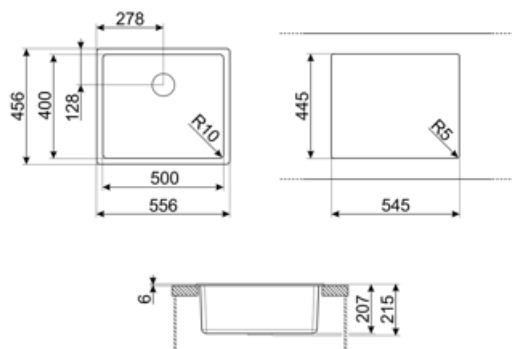

Medföljande tillbehör

Tillbehör för installation Avloppsventil, Avloppsrör
med koppling för
diskmaskin,
Monteringskrokar