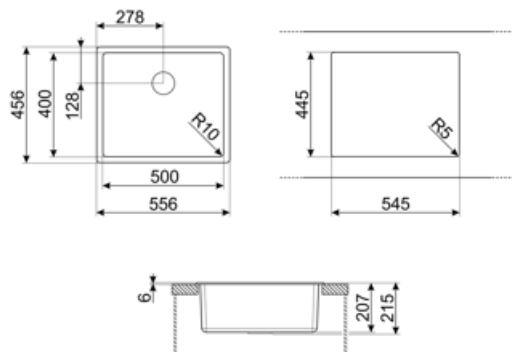

Dimensiones hueco instalación sobre encimera (mm) 546x446 mm

Dimensiones hueco instalación bajo encimera (mm) 500x400 mm

Radio angular orificio de empotrado 10 mm

Equipo accesorios incluidos

Equipo accesorios montaje Cubeta, Sifón con conexión para lavavajillas, Ganchos montaje