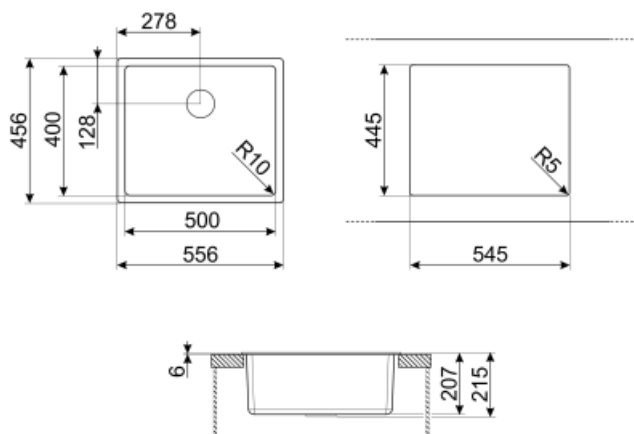

Характеристики композитного материала

Корзинчатый вентиль,
Предварительно установленная уплотнительная лента,
Сифон с возможностью подключения посудомоечной машины,
Компактный сифон с возможностью подключения посудомоечной машины,
Фиксирующие зажимы,
Уплотнительная лента,
Стойкость к ультрафиолетовому излучению

Размеры изделия (мм) 215x556x456 мм

Размеры выреза в столешнице (мм) 546x446 мм

Размер выреза, установка под столешницу (мм) 500x400 мм

Радиус скругления шаблона для выреза 10 мм

Аксессуары в комплекте

Аксессуары для монтажа в комплекте

Корзинчатый вентиль,
Сифон с возможностью подключения посудомоечной машины,
Фиксирующие зажимы