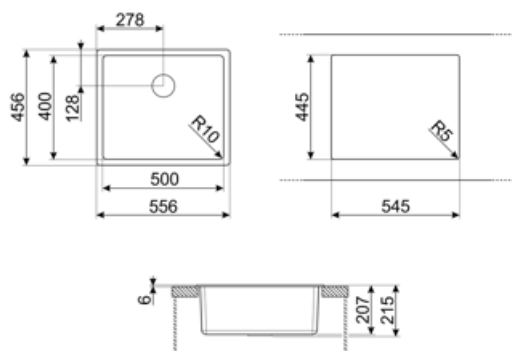

	Kartype	Kardimensioner, B x L x D (mm)	Kardybde (mm)	Hjørneradius kar	Overløbskar	Ristposition	Ristdimension
Kar	Mindste radius	500 x 400 x 215	215	10	Ja, forsænket montering	Placeret mod væg	3,5"

Tekniske egenskaber

Egenskaber kompositmateriale	Rist, Easy to clean, Afløb med tilslutning til opvaskemaskine, Termisk stødsikker, Fastgørelsesklemmer, Pakning, UV Resistent	Højde fra bordplade	6 mm
Produktdimensioner (mm)	215x556x456 mm	Skabsindbygning kræves	60 cm
Udskæring mål (mm)	546x446 mm	Antal kroge	4
Udskæringsdimension underlimet (mm)	500x400 mm	Type af kroge	Standard + undermonteret klemme

Udskæringsradius 10 mm

Medfølgende tilbehør

Tilbehør til installation Rist, Afløb med tilslutning til opvaskemaskine, Fastgørelsesklemmer

Compatible Accessories

CB25MN

Enkelt HPE skærebræt, der passer til kar med minimum radius, sort mat, måler 250 x 410 H 12 mm, tåler opvaskemaskine

COL19

Rf/stål dørslag, der passer til MINIMUM radius mm kar, måler 200 x 410 x 26 mm

COL36

Rf/stål dørslag til MINIMUM radius kar, måler 370 x 410 x 30 mm

KITFD050

Affaldsudtag 0,5 HP Motor: 1/2 hestekræfter Passer til alle køkkenvaske med 3 1/2 "affaldsudtag