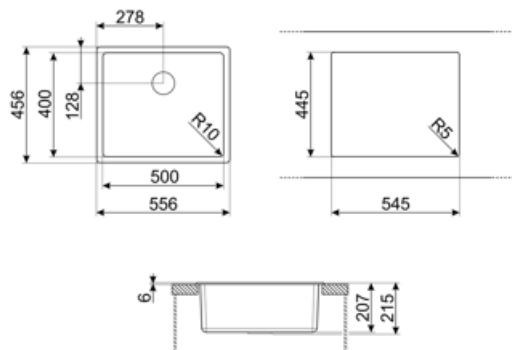

Dimensiones hueco instalación sobre encimera (mm) 546x446 mm

Dimensiones hueco instalación bajo encimera (mm) 500x400 mm

Radio angular orificio de empotrado 10 mm

Equipo accesorios incluidos

Equipo accesorios montaje Cubeta, Sifón con conexión para lavavajillas, Ganchos montaje