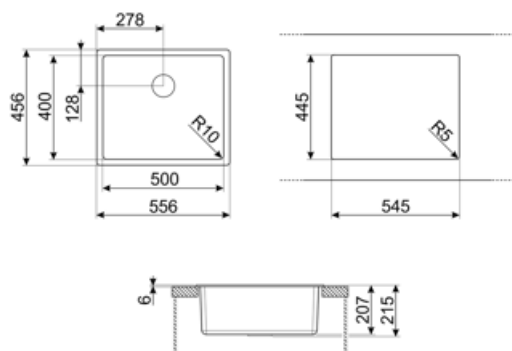

Largeur encastrement sous plan (mm) 500x400 mm

Rayon des coins de la découpe (mm) 10 mm

Accessoires inclus

Accessoires pour l'encastrement Bonde, Siphon avec branchement lave-vaisselle, Crochets de fixation