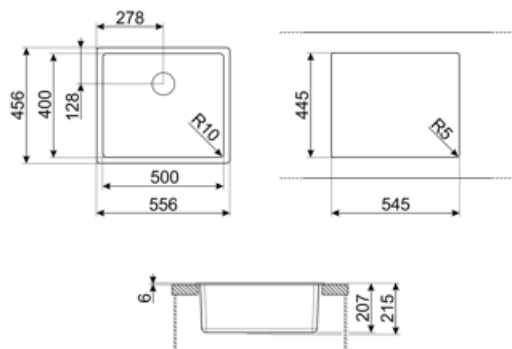

Largeur encastrement sous plan (mm) 500x400 mm

Rayon des coins de la découpe (mm) 10 mm

Accessoires inclus

Accessoires pour l'encastrement Bonde, Siphon avec branchement lave-vaisselle, Crochets de fixation