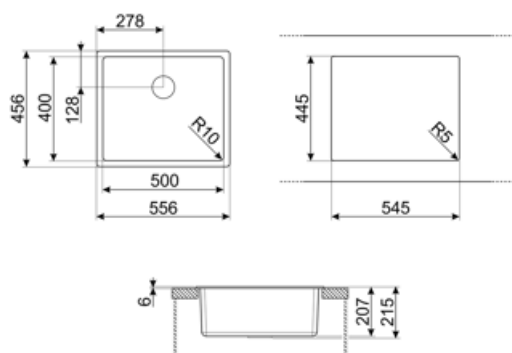

	Tipologia vasca	Dimensioni vasca, L x P x A (mm)	Profondità vasca (mm)	Raggio angolare vasca	Trooppieno vasca	Posizione scarico vasca	Dimensione scarico vasca
Vasca	Raggiata	500 x 400 x 215	215	10	Si, a filo	A parete	3.5"

### Caratteristiche Tecniche

Caratteristiche materiale composito	Antibatterico, Facile da pulire, Antigraffio, Resistente agli shock termici, Resistente alle temperature elevate, Resistente agli urti, Resistente ai raggi UV	Altezza da top cucina	6 mm
Dimensioni del prodotto (mm)	215x556x456 mm	Misura mobile incasso	60 cm
Dimensioni foro incasso sopratop (mm)	546x446 mm	Numero ganci	4
		Tipologia ganci	Ganci standard + sottotop

---

Dimensioni foro incasso sottotop (mm) 500x400 mm  
Raggio angolare foro incasso sottotop 10 mm

### CB25MN

Tagliere singolo in HPE adatto per vasca raggio minimo, nero opaco, misure 250 x 410 H 12 mm, lavabile in lavastoviglie