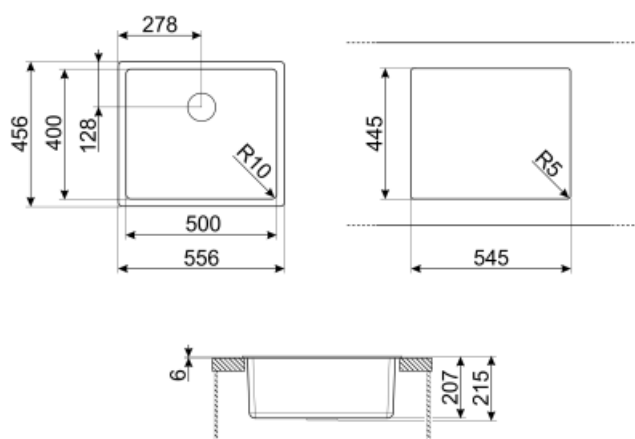

Dimensioni foro incasso sottotop (mm) 500x400 mm
Raggio angolare foro incasso sottotop 10 mm

Dotazione Accessori Inclusi

Dotazione accessori montaggio Piletta, Sifone salvaspazio con attacco lavastoviglie, Ganci montaggio