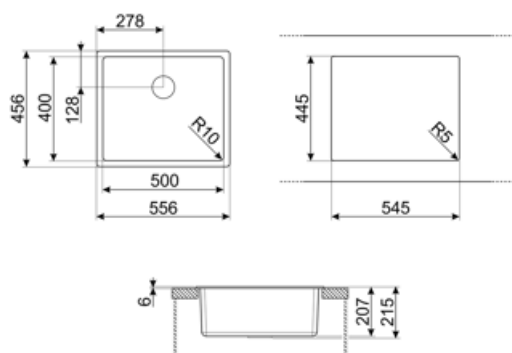

	Tipologia vasca	Dimensioni vasca, L x P x A (mm)	Profondità vasca (mm)	Raggio angolare vasca	Trooppieno vasca	Posizione scarico vasca	Dimensione scarico vasca
Vasca	Raggiata	500 x 400 x 215	215	10	Si, a filo	A parete	3.5"

Caratteristiche Tecniche

Caratteristiche materiale composito	Antibatterico, Facile da pulire, Antigraffio, Resistente agli shock termici, Resistente alle temperature elevate, Resistente agli urti, Resistente ai raggi UV	Altezza da top cucina	6 mm
Dimensioni del prodotto (mm)	215x556x456 mm	Misura mobile incasso	60 cm
Dimensioni foro incasso sopratop (mm)	546x446 mm	Numero ganci	4
		Tipologia ganci	Ganci standard + sottotop

Dimensioni foro incasso sottotop (mm) 500x400 mm
Raggio angolare foro incasso sottotop 10 mm

Dotazione accessori Inclusi

Dotazione accessori montaggio Piletta, Sifone salvaspazio con attacco lavastoviglie, Ganci montaggio

Accessori Compatibili

CB25MN

Tagliere singolo in HPE adatto per vasca raggio minimo, nero opaco, misure 250 x 410 H 12 mm, lavabile in lavastoviglie

COL19

Scolapasta in acciaio per vasca raggio MINIMO, misure 200 x 410 x 26 mm