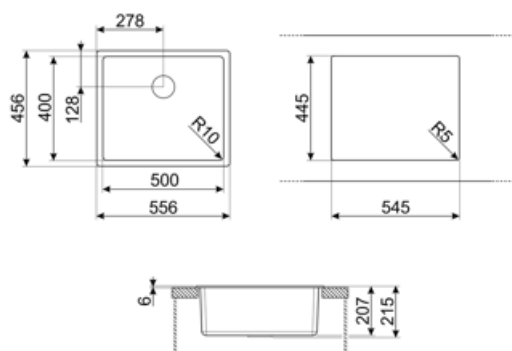

Характеристики композитного материала	Корзинчатый вентиль, Предварительно установленная уплотнительная лента, Сифон с возможностью подключение посудомоечной машины, Компактный сифон с возможностью подключения посудомоечной машины, Фиксирующие зажимы, Уплотнительная лента, Стойкость к ультрафиолетовому излучению

Размеры изделия (мм)	215x556x456 мм
Размеры выреза в столешнице (мм)	546x446 мм
Размер выреза, установка под столешницу (мм)	500x400 мм
Радиус скругления шаблона для выреза	10 мм

Аксессуары в комплекте

Аксессуары для монтажа в комплекте	Корзинчатый вентиль, Сифон с возможностью подключение посудомоечной машины, Фиксирующие зажимы