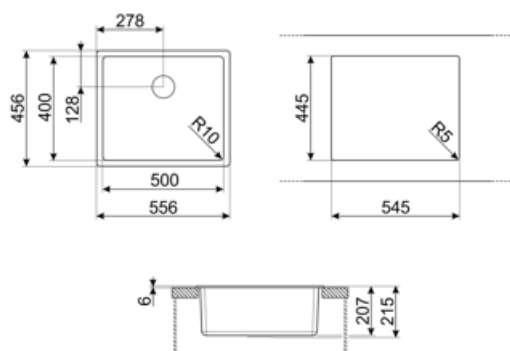

Характеристики композитного материала	Корзинчатый вентиль, Предварительно установленная уплотнительная лента, Сифон с возможностью подключения посудомоечной машины, Компактный сифон с возможностью подключения посудомоечной машины, Фиксирующие зажимы, Уплотнительная лента, Стойкость к ультрафиолетовому излучению

Размеры изделия (мм)	215x556x456 мм
Размеры выреза в столешнице (мм)	546x446 мм
Размер выреза, установка под столешницу (мм)	500x400 мм
Радиус скругления шаблона для выреза	10 мм

Аксессуары в комплекте

Аксессуары для монтажа в комплекте	Корзинчатый вентиль, Сифон с возможностью подключения посудомоечной машины, Фиксирующие зажимы