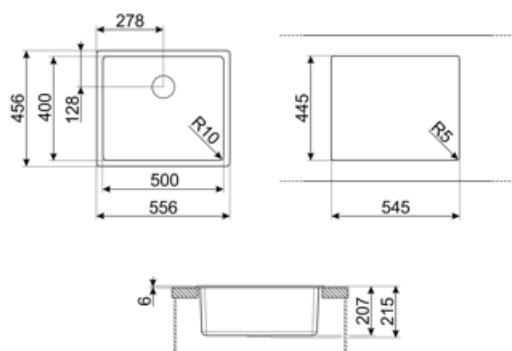

Характеристики композитного материала	Корзинчатый вентиль, Предварительно установленная уплотнительная лента, Сифон с возможностью подключения посудомоечной машины, Компактный сифон с возможностью подключения посудомоечной машины, Фиксирующие зажимы, Уплотнительная лента, Стойкость к ультрафиолетовому излучению

Размеры изделия (мм)	215x556x456 мм
Размеры выреза в столешнице (мм)	546x446 мм
Размер выреза, установка под столешницу (мм)	500x400 мм
Радиус скругления шаблона для выреза	10 мм

Аксессуары в комплекте

Аксессуары для монтажа в комплекте	Корзинчатый вентиль, Сифон с возможностью подключения посудомоечной машины, Фиксирующие зажимы