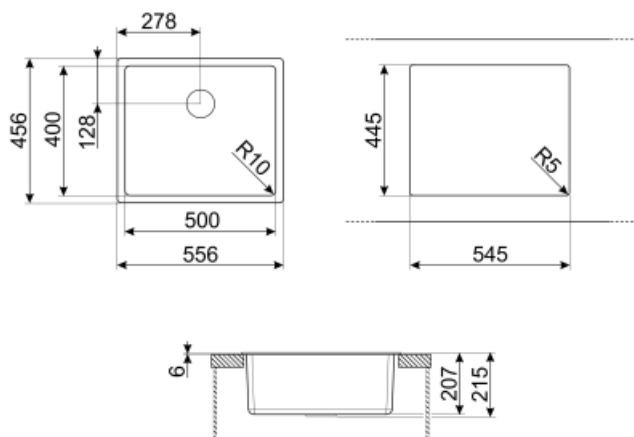

## Технические характеристики

<b>Установка с бортиком</b>	6 мм
<b>Установка в базу</b>	60 см
<b>Количество зажимов</b>	4
<b>Тип зажимов</b>	Стандартные крепежи и для и=установки под столешницу

<b>Характеристики композитного материала</b>	Корзинчатый вентиль, Предварительно установленная уплотнительная лента, Сифон с возможностью подключения посудомоечной машины, Компактный сифон с возможностью подключения посудомоечной машины, Фиксирующие зажимы, Уплотнительная лента, Стойкость к ультрафиолетовому излучению
--	--

<b>Размеры изделия (мм)</b>	215x556x456 мм
<b>Размеры выреза в столешнице (мм)</b>	546x446 мм
<b>Размер выреза, установка под столешницу (мм)</b>	500x400 мм
<b>Радиус скругления шаблона для выреза</b>	10 мм

### CB25MN

Разделочная доска из HPL пластика для чаш минимального радиуса, черная матовая, размеры 250 x 410 x 12 мм, можно мыть в посудомоечной машине

### CB28QU

Разделочная доска из HPL пластика, для моек минимального радиуса, цвет дуб, размеры 280 x 418 x 12 мм