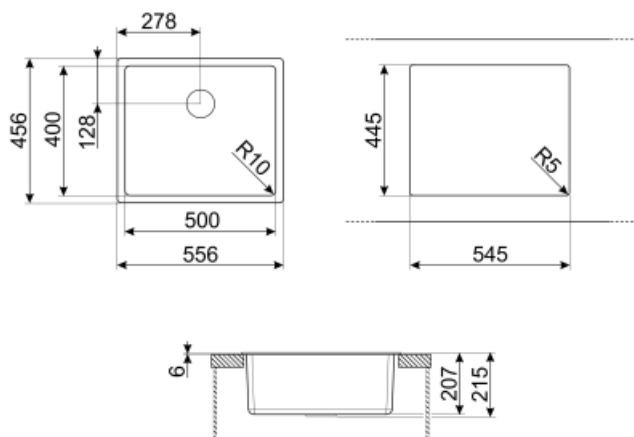

Характеристики композитного материала	Корзинчатый вентиль, Предварительно установленная уплотнительная лента, Сифон с возможностью подключение посудомоечной машины, Компактный сифон с возможностью подключения посудомоечной машины, Фиксирующие зажимы, Уплотнительная лента, Стойкость к ультрафиолетовому излучению

Размеры изделия (мм)	215x556x456 мм
Размеры выреза в столешнице (мм)	546x446 мм
Размер выреза, установка под столешницу (мм)	500x400 мм
Радиус скругления шаблона для выреза	10 мм

Аксессуары в комплекте

Аксессуары для монтажа в комплекте	Корзинчатый вентиль, Сифон с возможностью подключение посудомоечной машины, Фиксирующие зажимы